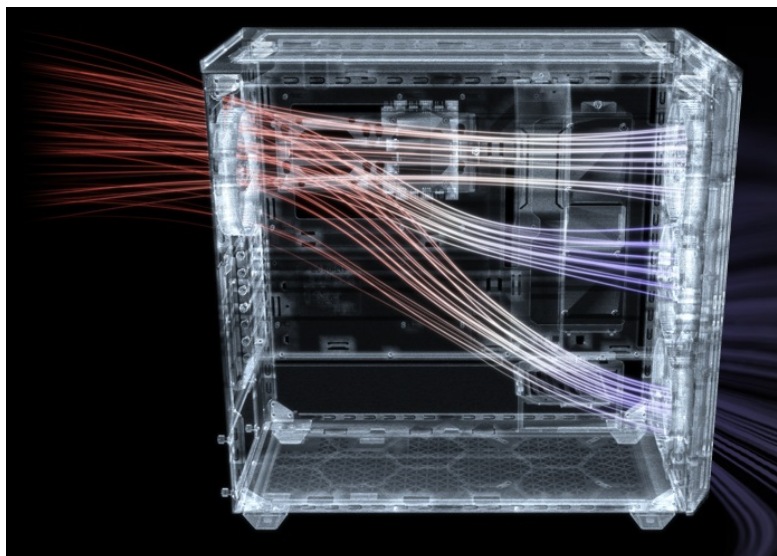

36 měs.

Stav:

Nové zboží

Popis

Be quiet! SHADOW BASE 800FX - PC skříň s podsvícenými ventilátory

PC skříň **Be quiet! SHADOW BASE 800FX** v provedení **Middle Tower** se vyznačuje optimalizovaným prouděním vzduchu a **ARGB osvětlením** pro stylový vzhled. Přináší dostatek prostoru i pro objemné komponenty v podobě grafických karet, výměníků nebo základních desek. **Ventilátory Light Wings** disponují ARGB osvětlením a tvoří působivou světelnou kombinaci. Kromě toho tyto ventilátory zajišťují **vysoký průtok vzduchu a chladicí výkon**.

Designové lopatky snižují turbulence a tím také celkovou hladinu hluku. Vnější konstrukce skříně podporuje mimořádnou **prodyšnost** a podpoří maximální výkon i těch nejnáročnějších konfigurací. Pro ještě lepší performanci nabízí skříně Be quiet! SHADOW BASE 800FX **prachový filtr**, který lze snadno vyjmout a vyčistit. Díky **velkorysému prostoru** vám umožní poskládat opravdu špičkovou konfiguraci. **Prakticky umístěné lišty pro vedení kabelů** zajistí přehledné uspořádání uvnitř skříně. Samozřejmostí je přítomnost nejdůležitějších konektorů na horním panelu.

Be quiet! SHADOW BASE 800FX

Skříně v provedení Middle Tower s průhlednou bočnicí a předním **ARGB podsvícením** nabízí **dvě 3,5"** pozice pro pevné disky a **čtyři 2,5"** pozice pro SSD disky. Na horním panelu naleznete dva porty **USB 3.0**, jeden port **USB-C** a dále také konektory pro sluchátka a mikrofon. Skříně je osazena **čtyřmi ARGB ventilátory o velikosti 140 mm**, a to v přední a zadní části, přesně tak, aby zaručily nejlepší průchod vzduchu. Ve skříně je dostatek prostoru pro chladič CPU do výšky až 180 mm a grafickou kartu o délce až 430 mm. Důmyslné řešení umožňuje pohodlné umístění **až 420 mm dlouhého výměníku** vodního chlazení na přední a vrchní straně. Potěší taktéž lišta pro lepší organizaci kabelů, dvojice prachových filtrů či integrovaný PWM/ARGB rozbočovač. Skříně je dodávána **bez zdroje**.