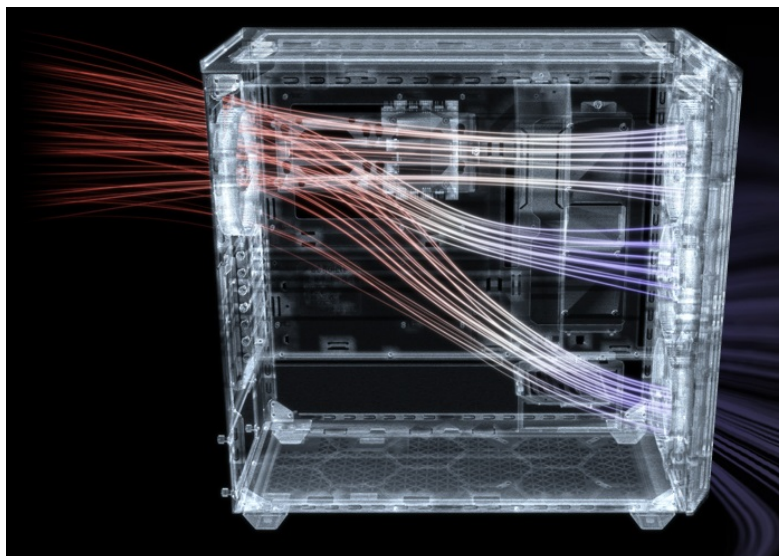

36 měs.

Stav:

Nové zboží

Popis

Be quiet! SHADOW BASE 800FX - PC skříň s podsvícenými ventilátory

PC skříň **Be quiet! SHADOW BASE 800FX** v provedení **Middle Tower** se vyznačuje optimalizovaným prouděním vzduchu a **ARGB osvětlením** pro stylový vzhled. Přináší dostatek prostoru i pro objemné komponenty v podobě grafických karet, výměníků nebo základních desek. **Ventilátory Light Wings** disponují ARGB osvětlením a tvoří působivou světelnou kombinaci. Kromě toho tyto ventilátory zajišťují **vysoký průtok vzduchu a chladicí výkon**.

Designové lopatky snižují turbulence a tím také celkovou hladinu hluku. Vnější konstrukce skříně podporuje mimořádnou **prodyšnost** a podpoří maximální výkon i těch nejnáročnějších konfigurací. Pro ještě lepší performanci nabízí skříně Be quiet! SHADOW BASE 800FX **prachový filtr**, který lze snadno vyjmout a vyčistit. Díky **velkorysému prostoru** vám umožní poskládat opravdu špičkovou konfiguraci. **Prakticky umístěné lišty pro vedení kabelů** zajistí přehledné uspořádání uvnitř skříně. Samozřejmostí je přítomnost nejdůležitějších konektorů na horním panelu.

Be quiet! SHADOW BASE 800FX

Skříně v provedení Middle Tower s průhlednou bočnicí a předním **ARGB podsvícením** nabízí **dvě 3,5"** pozice pro pevné disky a **čtyři 2,5"** pozice pro SSD disky. Na horním panelu naleznete dva porty **USB 3.0**, jeden port **USB-C** a dále také konektory pro sluchátka a mikrofon. Skříně je osazena **čtyřmi ARGB ventilátory o velikosti 140 mm**, a to v přední a zadní části, přesně tak, aby zaručily nejlepší průchod vzduchu. Ve skříně je dostatek prostoru pro chladič CPU do výšky až 180 mm a grafickou kartu o délce až 430 mm. Důmyslné řešení umožňuje pohodlné umístění **až 420 mm dlouhého výměníku** vodního chlazení na přední a vrchní straně. Potěší taktéž lišta pro lepší organizaci kabelů, dvojice prachových filtrů či integrovaný PWM/ARGB rozbočovač. Skříně je dodávána **bez zdroje**.