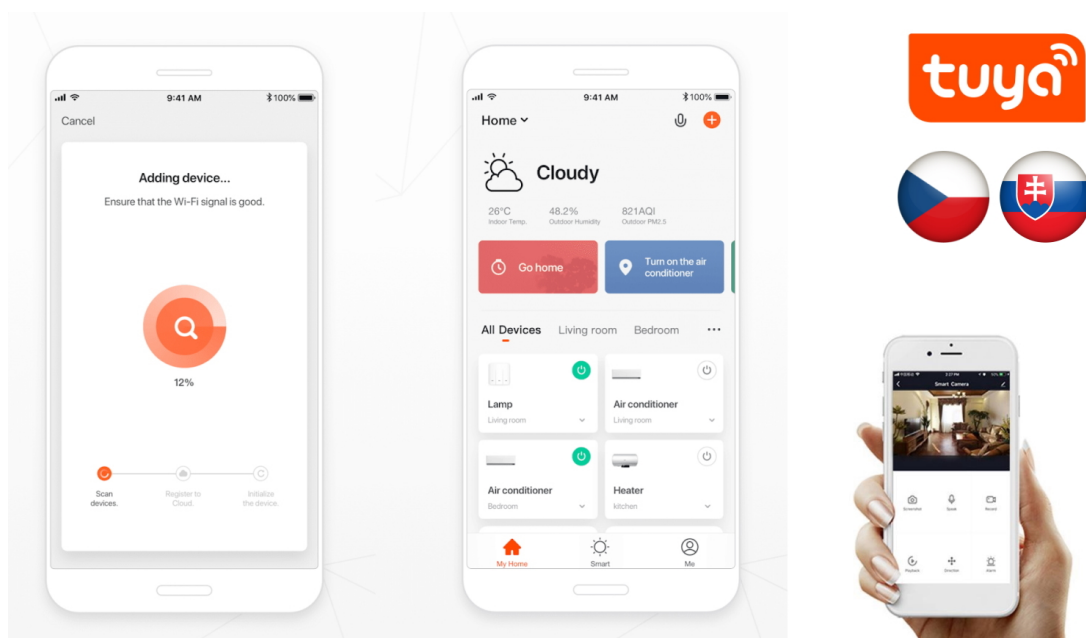

IMMAX NEO SMART ZAVLAŽOVACÍ VENTIL + ČIDLO PŮDNÍ VLHKOSTI

Cena celkem:	2 536 Kč (bez DPH: 2 096 Kč)
Kód zboží:	DAZIMM1040
Part No.:	07525L
Záruka:	24 měs.
Stav:	Nové zboží

Popis

IMMAX NEO SMART zavlažovací ventil + čidlo půdní vlhkosti a teploty

Ventil se solárním panelem pro vytvoření **chytrého zavlažovacího systému**. Prostřednictvím aplikace pro chytré telefony lze nastavovat zavlažovací cykly, rozsah průtoku a sledovat stav otevření ventilu. Napájení je řešeno **dvěma AA bateriemi** (nejsou součástí balení), které jsou dobíjeny pomocí vestavěného **solárního panelu**. Zařízení komunikuje na protokolu **ZigBee 3.0**. Bezplatná aplikace **IMMAX NEO PRO** je kompatibilní se systémy **TUYA**, Lidl a podporuje hlasové ovládání pomocí Google Assistant, Amazon Alexa a Apple Siri. Součástí balení je také **bezdrátové čidlo**, které v reálném čase monitoruje teplotu a vlhkost půdy.

Upozornění: Zařízení vyžaduje propojení s chytrou bránou IMMAX NEO BRIDGE PRO Smart Zigbee 3.0 v2 (prodává se samostatně) či jiným TUYA hubem na standardu ZigBee 3.0.

ZÁKLADNÍ SPECIFIKACE

Rozhraní: ZigBee 3.0

Frekvence: 2400-2483,5 MHz

Ventil se solárním panelem

Pracovní teplota: 1 °C až 60 °C

Rozsah tlaku vody: 0 až 10 barů

Napájení: solární + 2x AA Ni-MH dobíjecí baterie (nejsou součástí balení)

Krytí: IP65