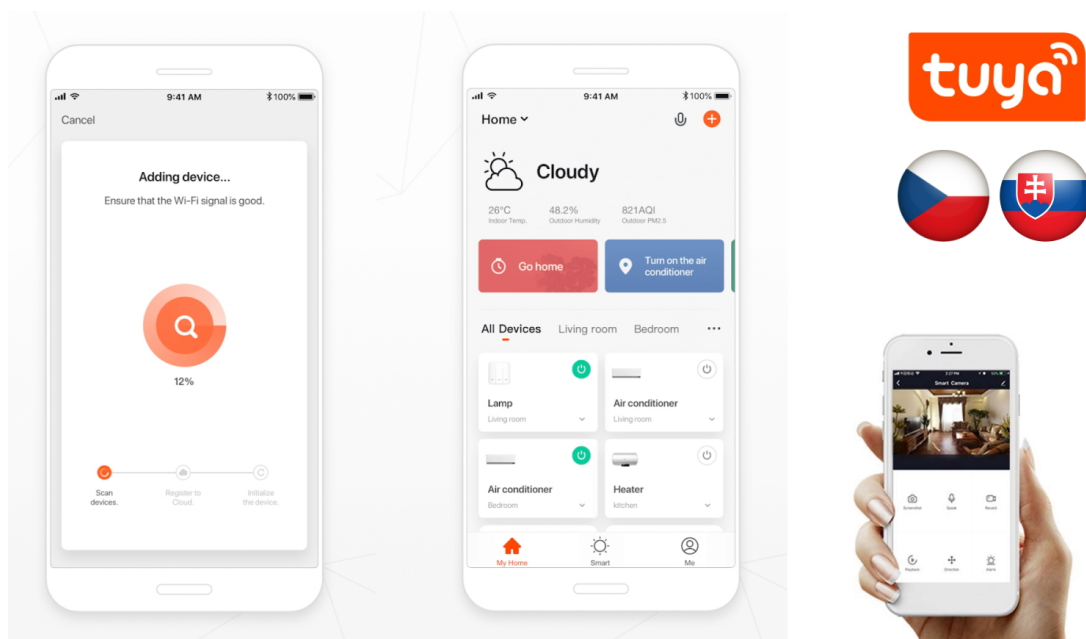

IMMAX NEO LITE SMART VENKOVNÍ ZÁSUVKA TYP E

Cena celkem:

408 Kč
(bez DPH: 337 Kč)

Kód zboží:

DAZIMM1041

Part No.:

07774L

Záruka:

24 měs.

Stav:

Nové zboží

Popis

IMMAX NEO LITE Smart venkovní zásuvka typ E

Chytrá **venkovní Wi-Fi** zásuvka je navržena k **ovládání elektrických spotřebičů** odkudkoliv přes internet. Můžete tak automatizovat zapínání spotřebičů či sledovat **spotřebu energie**. Zásuvku lze kontrolovat, monitorovat a ovládat na dálku skrze bezplatnou aplikaci **IMMAX NEO PRO**, která je kompatibilní se systémy **TUYA**, SmartThings, Lidl a podporuje hlasové ovládání pomocí Google Assistant, Amazon Alexa a Apple Siri.

ZÁKLADNÍ SPECIFIKACE

Počet zástrček: 1

Frekvenční rozsah: 2400-2483,5 MHz

Napájecí napětí: 230 V / 16 A

Max. výkon: 3680 W

Rozměry: 93 × 80 × 58 mm

Stupeň krytí: IP44

Barva: černá

TuyaSmart: