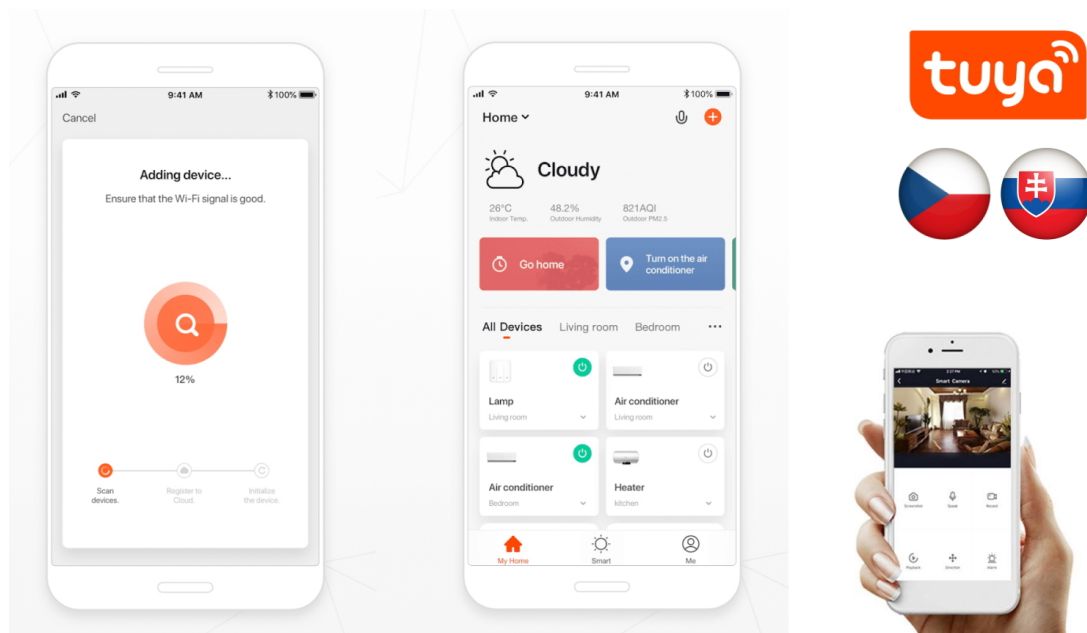

36 měs.

Stav:

Nové zboží

Popis

Estetické osvětlení se Smart funkcemi - IMMAX NEO FINO

Kruhové LED svítidlo IMMAX NEO FINO, které představuje stylové osvětlení do jídelny nebo obývacího pokoje.

Vylepšený závěsný systém umožňuje variabilní zavěšení kruhu a vytvořit klidně osvětlení stropní. Díky konstrukci směřuje tok světla dolů a nedochází k nechtěnému oslnění. Disponuje **změnou teploty bílého světla** nebo **funkcí stmívání**, takže se jednoduše přizpůsobí požadavkům vaší domácnosti a vytvoří požadovanou atmosféru. Samozřejmostí je **dálkový ovladač** pro snadné nastavení a kontrolu. Vzdálenou správu umožňuje také mobilní **aplikace Immax NEO PRO**. **Osvětlení IMMAX NEO FINO** je kompatibilní s operačním systémem Android, iOS, hlasovými asistenty Amazon Alexa, Google Assistant a dalšími platformami.

IMMAX NEO FINO NEW 80 cm 60 W černé

Designové LED závěsné stropní svítidlo ideální např. pro osvětlení jídelního stolu. Svítidlo lze propojit s chytrou bránou **IMMAX NEO** a ovládat tak celou síť domácích světelných zdrojů skrze dálkový ovladač či aplikaci v mobilním telefonu. Dálkový ovladač **Zigbee 3.0** je součástí balení. Systém je **kompatibilní s iOS, Android, Amazon Alexa, Apple Siri, Google Assistant, Tuya, Philips HUE či Somfy.**