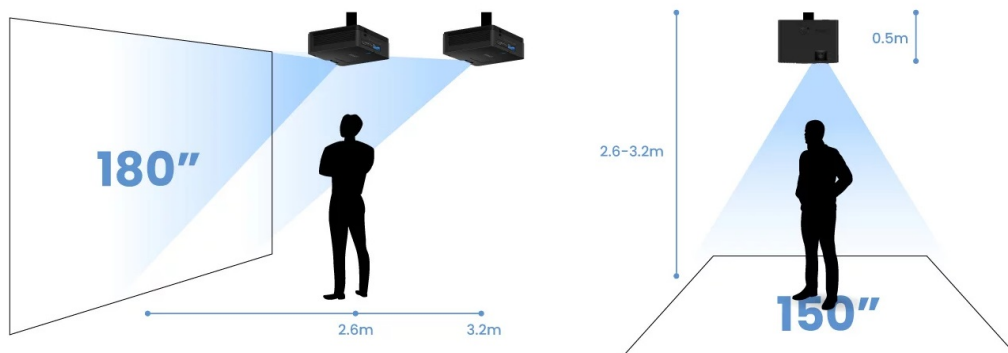

36 měsíců/12 měs.lampa

Stav:

Nové zboží

Popis

BenQ LW600ST - podívejte se na velké projekce z krátké projekční vzdálenosti

Projektor BenQ LW600ST pro kvalitní snímky ve **WXGA rozlišení na krátkou projekční vzdálenost**. Díky tomu se uplatní i v omezených prostorech a je ideální řešením pro rozmanité příležitosti. Krátká projekční vzdálenost podporuje **flexibilní instalaci v jakékoli místnosti**. Již na vzdálenost 2,7 metrů vykouzlí obraz o velikosti okolo 180 palců. Efektivně tak zabraňuje vrhání stínů na promítaný obraz. **Projektor BenQ LW600ST** nabízí funkce pro korekci obrazu, **snadné přepínání poměru stran** nebo podporu pro bezdrátovou projekci skrze **rozhraní USB a Wi-Fi dongle**. V kompaktním provedení je ukryt také **integrováný reproduktor s celkovým výkonem 10 W** pro plnohodnotné ozvučení obsahu.

BenQ LW600ST

Projektor s WXGA rozlišením **1280 × 800 px**, jasem **2800 ANSI lumenů**, kontrastním poměrem **20 000 : 1** a 95 % pokrytím normy **Rec. 709** pro mnohem realističtější barvy a věrný obraz. Projektor dokáže zobrazit jakékoliv scény ve 2D i **3D**. Díky korekci lichoběžníkového zkreslení můžete mít obraz přesně tam, kde potřebujete. O základní ozvučení se stará integrovaný **reproduktor** s výkonem 10 W.