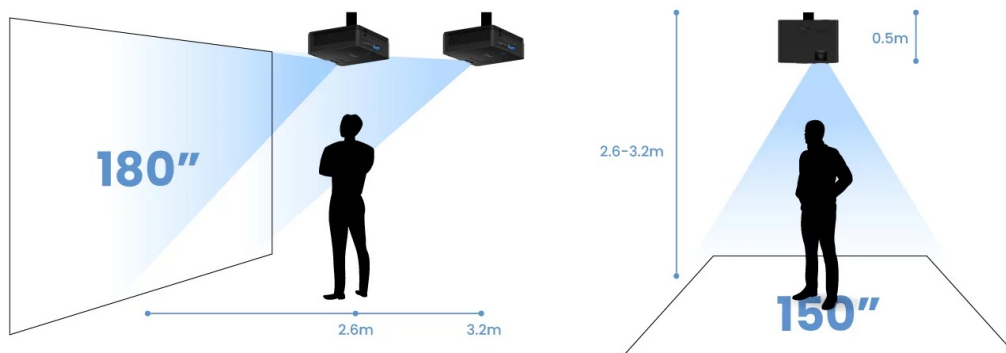

### BenQ LH600ST - podívejte se na velké projekce z krátké projekční vzdálenosti

**Projektor BenQ LH600ST** pro kvalitní snímky ve **Full HD rozlišení na krátkou projekční vzdálenost**. Díky tomu se uplatní i v omezených prostorech a je ideální řešením pro rozmanité příležitosti. Krátká projekční vzdálenost podporuje **flexibilní instalaci v jakékoli místnosti**. Již na vzdálenost 2,7 metrů vykouzlí obraz o velikosti okolo 180 palců. Efektivně tak zabraňuje vrhání stínů na promítaný obraz. **Projektor BenQ LH600ST** nabízí funkce pro korekci obrazu, **snadné přepínání poměru stran** nebo podporu pro bezdrátovou projekci skrze **rozhraní USB a Wi-Fi dongle**. V kompaktním provedení je ukryt také **integrováný reproduktor s celkovým výkonem 10 W** pro plnohodnotné ozvučení obsahu.

### ZÁKLADNÍ SPECIFIKACE

**Technologie projektoru:** DLP

**Rozlišení:** 1920 × 1080 px

**Jas:** 2500 ANSI lumenů

**Kontrastní poměr:** 20000 : 1

**Rozhraní:** 2× HDMI, 1× USB, 1× USB (pro Wi-Fi dongle), 1× audio výstup, 1× RS-232