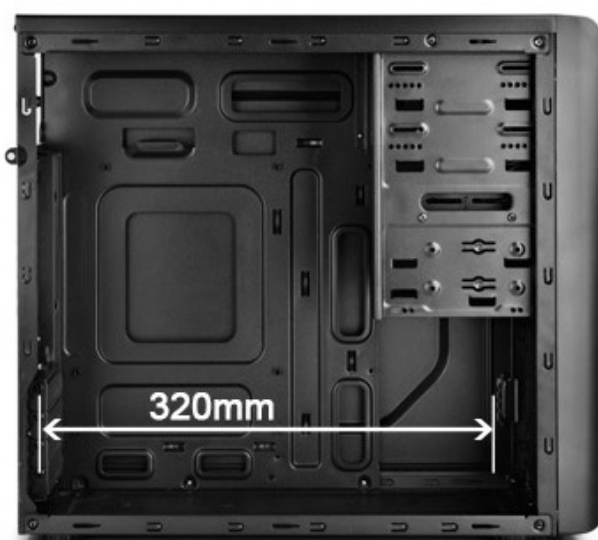

24 měs.

Stav:

Nové zboží

Popis

Využijte prostorově úsporný design na maximum - skříň DEEPCOOL SMARTER

PC skříň DEEPCOOL SMARTER kompaktního formátu Mini Tower, která i přes svoji velikost přináší vysokou kompatibilitu. Díky rozměrům je ideální volbou nejen pro hráče, ale také kutily, kteří si rádi hrají s uložením komponent a tvoří originální PC systémy. Využijte **prostorově úsporný design** na maximum. Skříň DEEPCOOL SMARTER staví především na funkčním minimalismu. Nabízí otvor pro praktické umístění ventilátoru na bočním panelu pro eliminaci tepla.

Na horním panelu najdete **USB porty a další konektory** pro připojení periferií a pod nimi tlačítka pro ovládání. **Integrovaný prachový filtr** zabraňuje usazování prachu a nečistot, čímž prodlužuje životnost celé sestavy. Samozřejmostí je **přítomnost pozic pro SSD i pevný disk**. Konstrukce skříně **DEEPCOOL SMARTER** disponuje vyvýšenou spodní stranou, která zlepšuje dynamiku proudění vzduchu a celkový chladicí výkon.

DEEPCOOL SMARTER

Počítačová skříň formátu **Mini Tower** nabízí dostatek prostoru pro uložení **až tří disků**, základní desky do velikosti mATX a až tři ventilátorů. Na horním panelu se nachází **port USB 3.0, USB 2.0**, sluchátkový výstup a audio vstup pro mikrofon. Ve skříni je dostatek prostoru pro chladič CPU do výšky až 166 mm a grafickou kartu o délce až 320 mm. Skříň je dodávána **bez zdroje**. Součástí skříně je také **integrováný prachový filtr**.

ZÁKLADNÍ SPECIFIKACE

Provedení skříně: Mini Tower

Externí pozice: 1× 5,25", 1× 3,5"

Interní pozice: 2× 3,5", 1× 2,5"

Kompatibilita základní desky: Mini ITX, Micro ATX

Zdroj: bez zdroje

Konektory na horním panelu: 1× USB 3.0, 1× USB 2.0, 1× výstup pro sluchátka, 1× vstup mikrofonu