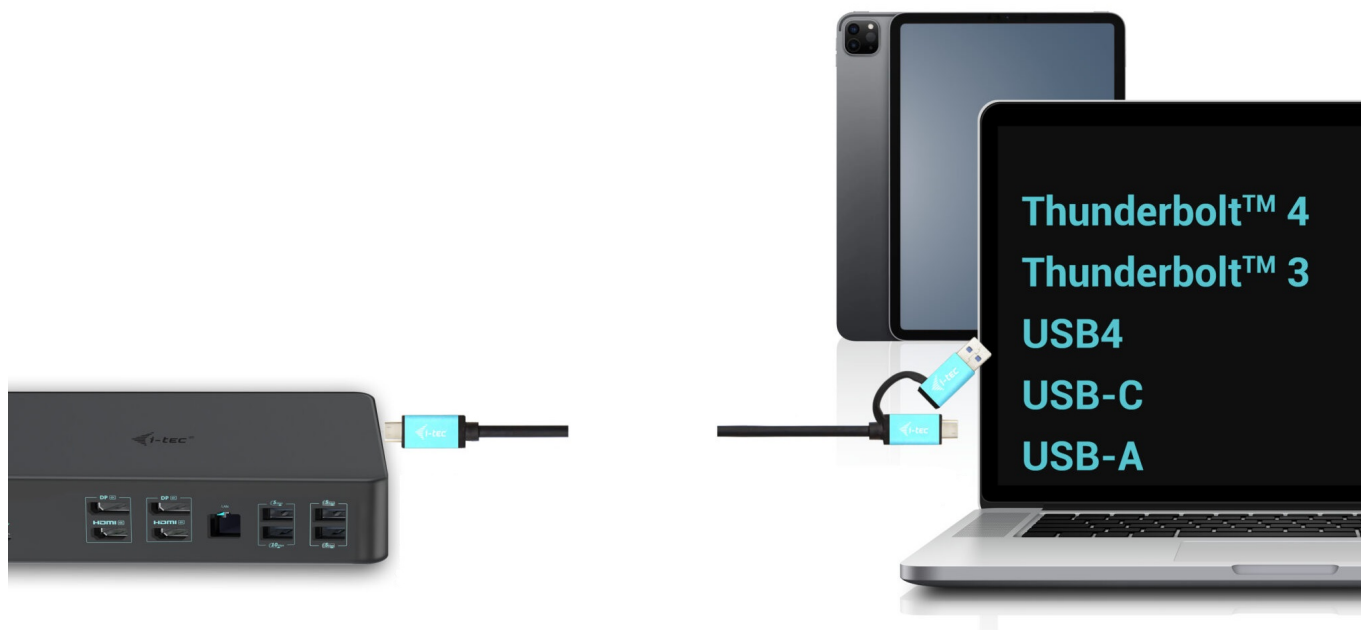

24 měs.

Stav:

Nové zboží

Popis

Dokovací stanice i-tec - extra rychlé porty do každé kanceláře

Univerzální dokovací stanice i-tec Thunderbolt 3 Professional Dual 4K, která je díky bohaté nabídce konektorů kompatibilní s notebooky, tablety externími monitory apod. Podporuje vysoký výkon **až 1000 W Power Delivery**, díky čemuž je vhodná pro profesionální použití.

Disponuje rozhraním **DisplayPort**, **HDMI** a samozřejmě také **USB**. Nechybí ani **GLAN Ethernet** s vysokorychlostním připojením k internetu. Kombinovaný audio vstup a výstupní konektor pro rychlé a jednoduché připojení headsetu nebo reproduktorů.

I-TEC Thunderbolt 3 Professional Dual 4K Dock 100 W

Výkonná kancelářská dokovací stanice nabízející množství praktických portů. K počítači či notebooku se připojuje pomocí konektoru **Thunderbolt 3/4** a je tak schopná na podporovaných zařízeních přenášet i napájení **až 100 W**. Pomocí přiložené redukce lze připojit i skrze konektor USB 3.0, v takovém případě není nabíjení podporováno. K dokovací stanici lze připojit až **dva 4K monitory** skrze porty **HDMI** a **DisplayPort**. Vysokorychlostní přístup k internetu zajišťuje přítomný **RJ-45** port. **Tři USB 3.0, dva USB 3.1** a **dva USB-C** porty poslouží pro připojení vašich periférií. Pro připojení sluchátek či mikrofonu pak slouží **kombinovaný 3,5 mm konektor**. Zajistě potěší i podpora **VESA** držáku pro přichycení za monitor.

Součástí balení je napájecí adaptér 150 W a kabel USB-C na USB-C/USB-A (100 cm).

ZÁKLADNÍ SPECIFIKACE

Porty: 2× DisplayPort, 2× HDMI, 2× USB-C, 2× USB 3.1, 3× USB 3.0, 1× RJ-45, 1× kombinovaný port sluchátek a mikrofonu