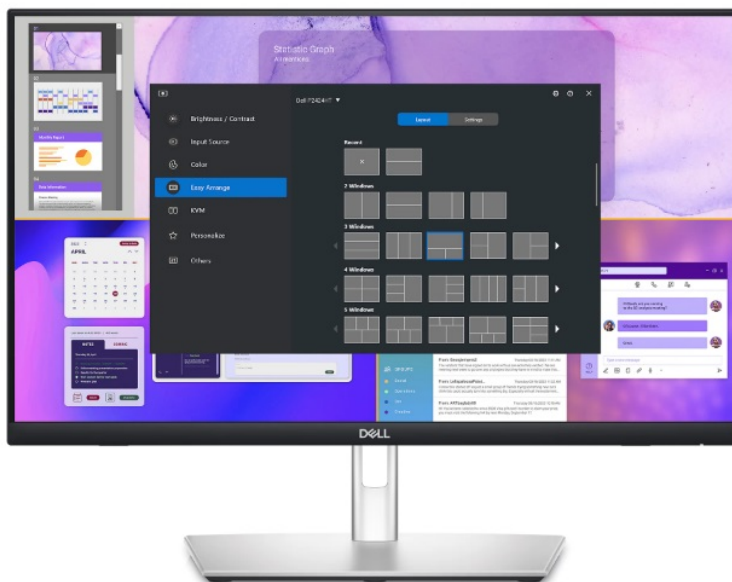

36 měs.

Stav:

Nové zboží

Popis**Vysoké pracovní nasazení díky dotykovému displeji Dell Professional P2424HT**

Dotykový LED monitor Dell Professional P2424HT, který podpoří vaši produktivitu. Poskytne vám plochu s **úhlopříčkou 24 palců**, která vám přehledně zprostředkuje aplikace, multimediální obsah nebo internetové stránky v ostrém **Full HD rozlišení**. Díky **dotykovému displeji** je kontrola a ovládání obrazovky rychlé a intuitivní. Ovládněte pracovní postupy a dokončete své projekty včas a přirozeně. Kromě kvalitního zobrazení potěší **monitor Dell Professional P2424HT** také svou výbavou a konektivitou. Disponuje **integrováním reproduktorem** o celkovém výkonu 3 W pro standardní ozvučení.

Nechybí rozhraní pro **připojení k internetu skrze RJ-45** a další porty pro moderní konektivitu **USB-C, DisplayPort** a další. Speciálně navržený **výškově nastavitelný stojan** umožní bezproblémovou práci a využití celé plochy na maximum. Snadno se přizpůsobí činnosti v sedě, takže máte k dispozici celou obrazovku. Pomocí dotyku prstů můžete surfovat po internetu, tvořit poznámky, plynule využívat gesta, posouvat, přejíždět a další úkony zcela intuitivně. **Technologie ComfortView Plus** snižuje množství modrého světla a chrání vaše oči při každodenní práci a dlouhodobém sledování.

Dell Professional P2424HT

Dotykový LED monitor s úhlopříčkou **23,8"** disponující Full HD rozlišením **1920 × 1080** obrazových bodů s poměrem stran **16 : 9**. Nabízí jas **300 cd/m²**, kontrastní poměr **1000 : 1**, dobu odezvy **8 ms** a pokrytí 99 % sRGB barevné palety. Pozorovací úhly **178° horizontálně i vertikálně** zaručí skvělou viditelnost z jakéhokoliv úhlu. O základní ozvučení se stará

ZÁKLADNÍ SPECIFIKACE

Typ panelu: IPS

Úhlopříčka: 23,8"

Poměr stran: 16 : 9

Rozlišení: 1920 × 1080 px

Kontrastní poměr: 1000 : 1

Doba odezvy: 8 ms

Rozhraní: 1× HDMI, 1× DisplayPort, 3× USB 3.0, 2× USB-C, 1× RJ-45, 1× sluchátkový výstup