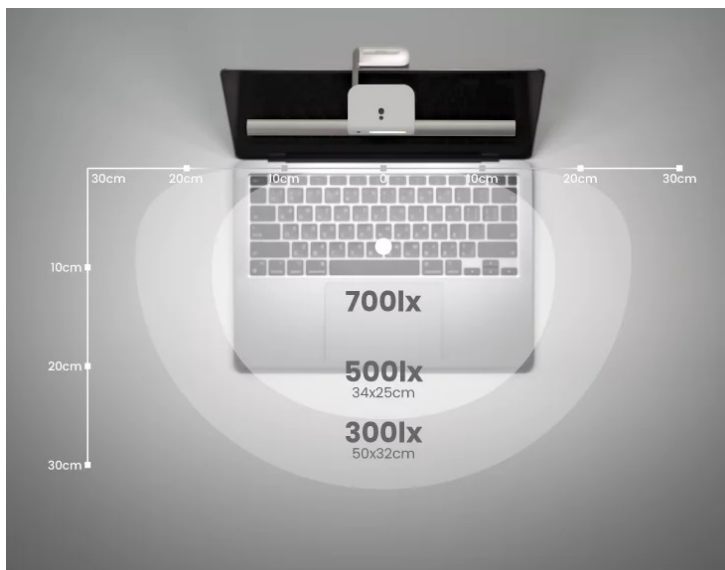

BENQ LAPTOPBAR ČERNÁ

Cena celkem:

3 660 Kč
(bez DPH: 3 025 Kč)

Kód zboží:

OSVBEN0012

Part No.:

9H.W4EWT.ES3

Záruka:

24 měs.

Stav:

Nové zboží

Popis**Osvětlení výhradně pro vaši pracovní plochu - BenQ LaptopBar**

LED lampička BenQ LaptopBar, která s přehledem osvětlí veškerý prostor okolo vašeho notebooku. Díky provedení světlo snadno připevníte na víko notebooku a vaše nápady a pracovní úkoly doslova osvítlí proud jasného světla. Umožní vám pracovat kdykoli a kdekoli, ať už jste v kanceláři, doma nebo na cestách. **Konstrukce se sklopným ramenem** zajistí potřebné **nastavení výšky a úpravu světla** podle vašich požadavků, ať už se potřebujete soustředit, nebo dáváte spíše přednost jemné záři světla.

Součástí balení je nabíjecí USB kabel, 2x magnetická samolepka, čisticí hadřík a pouzdro pro přenášení.

ZÁKLADNÍ SPECIFIKACE

Příkon: 7,5 W

Intenzita osvětlení (max.): 700 luxů při 30 cm

Barva světla: 2700–5700 K

Stmívání: ano

Vstupní proud: DC 5 V/ 1,5 A

Materiál: hliník, plast

Rozměry: 237 × 102 × 45 mm

Hmotnost: 180 g

Barva: černá