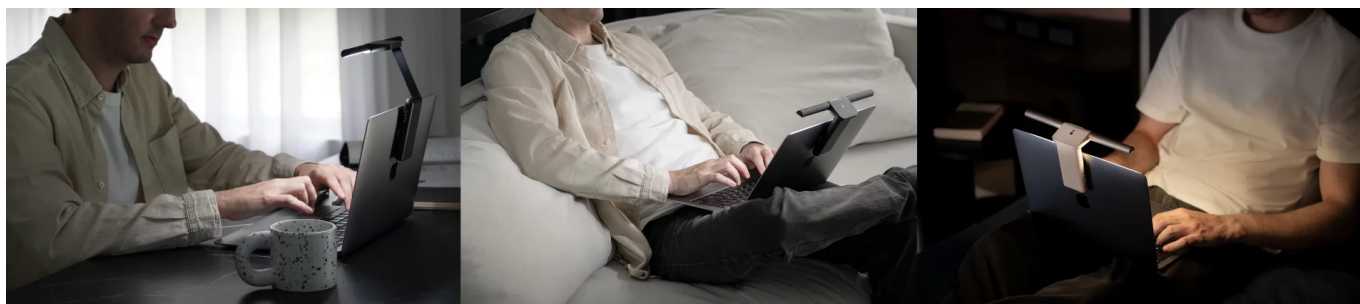

24 měs.

Stav:

Nové zboží

Popis**Osvětlení výhradně pro vaši pracovní plochu - BenQ LaptopBar**

LED lampička BenQ LaptopBar, která s přehledem osvětlí veškerý prostor okolo vašeho notebooku. Díky provedení světlo snadno připevníte na víko notebooku a vaše nápady a pracovní úkoly doslova osvítlí proud jasného světla. Umožní vám pracovat kdykoli a kdekoli, ať už jste v kanceláři, doma nebo na cestách. **Konstrukce se sklopným ramenem** zajistí potřebné **nastavení výšky a úpravu světla** podle vašich požadavků, ať už se potřebujete soustředit, nebo dáváte spíše přednost jemné záři světla.

LED lampička BenQ LaptopBar disponuje funkcí **automatického stmívání**, díky čemuž se chytře přizpůsobí okolnímu osvětlení nebo osobním preferencím. Kromě toho je odolná, splňuje přísné bezpečnostní normy, aby světlo bylo jasné, bezpečné a příjemné pro vaše oči. Na jedno nabití **baterie zvládne až 160 minut provozu**.

BenQ LaptopBar

LED lampička pro elektronické čtení speciálně navržena **pro použití s notebookem**. **Lampička** osvětluje pouze notebook a jeho nejbližší okolí a redukuje množství světla dopadajícího na obrazovku, čímž eliminuje nepříjemné odlesky. Oproti klasické lampičce tak poskytuje rovnoměrně rozptýlené osvětlení po celé vaší pracovní ploše. Díky dvěma způsobům umístění ramene se perfektně přizpůsobí vašim potřebám. Pomocí **dotykového ovládání** lze snadno zapnout osvětlení a nastavit jas nebo barevnou teplotu. Lampička je také vybavena snímačem, který **automaticky reguluje jas** na základě aktuálního okolního osvětlení. Vestavěnou **baterii**, která nabízí **až 160 minut provozu** (při 50% jasu), lze dobít z jakéhokoliv **USB portu**. Uchycení na notebook je snadné a bezpečné, stačí na zadní stranu obrazovky nalepit přiloženou magnetickou samolepku, na kterou se následně přichytí lampička.