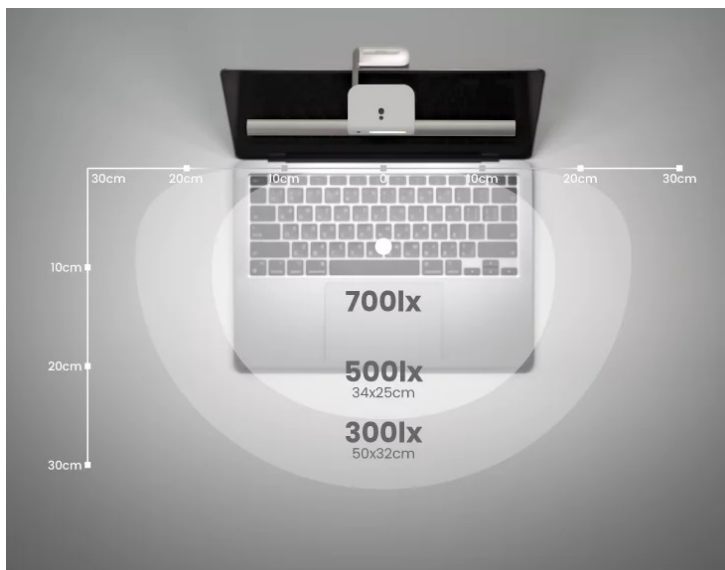

24 měs.

Stav:

Nové zboží

Popis**Osvětlení výhradně pro vaši pracovní plochu - BenQ LaptopBar**

LED lampička BenQ LaptopBar, která s přehledem osvětlí veškerý prostor okolo vašeho notebooku. Díky provedení světlo snadno připevníte na víko notebooku a vaše nápady a pracovní úkoly doslova osvítlí proud jasného světla. Umožní vám pracovat kdykoli a kdekoli, ať už jste v kanceláři, doma nebo na cestách. **Konstrukce se sklopným ramenem** zajistí potřebné **nastavení výšky a úpravu světla** podle vašich požadavků, ať už se potřebujete soustředit, nebo dáváte spíše přednost jemné záři světla.

BenQ LaptopBar

LED lampička pro elektronické čtení speciálně navržena **pro použití s notebookem**. **Lampička** osvětluje pouze notebook a jeho nejbližší okolí a redukuje množství světla dopadajícího na obrazovku, čímž eliminuje nepříjemné odlesky. Oproti klasické lampičce tak poskytuje rovnoměrně rozptýlené osvětlení po celé vaší pracovní ploše. Díky dvěma způsobům umístění ramene se perfektně přizpůsobí vašim potřebám. Pomocí **dotykového ovládání** lze snadno zapnout osvětlení a nastavit jas nebo barevnou teplotu. Lampička je také vybavena snímačem, který **automaticky reguluje jas** na základě aktuálního okolního osvětlení. Vestavěnou **baterii**, která nabízí **až 160 minut provozu** (při 50% jasu), lze dobít z jakéhokoliv **USB portu**. Uchycení na notebook je snadné a bezpečné, stačí na zadní stranu obrazovky nalepit přiloženou magnetickou samolepku, na kterou se následně přichytí lampička.

Součástí balení je nabíjecí USB kabel, 2x magnetická samolepka, čisticí hadřík a pouzdro pro přenášení.

ZÁKLADNÍ SPECIFIKACE

Příkon: 7,5 W

Intenzita osvětlení (max.): 700 luxů při 30 cm

Barva světla: 2700–5700 K

Stmívání: ano

Vstupní proud: DC 5 V/ 1,5 A

Materiál: hliník, plast

Rozměry: 237 × 102 × 45 mm

Hmotnost: 180 g

Barva: bílá–stříbrná