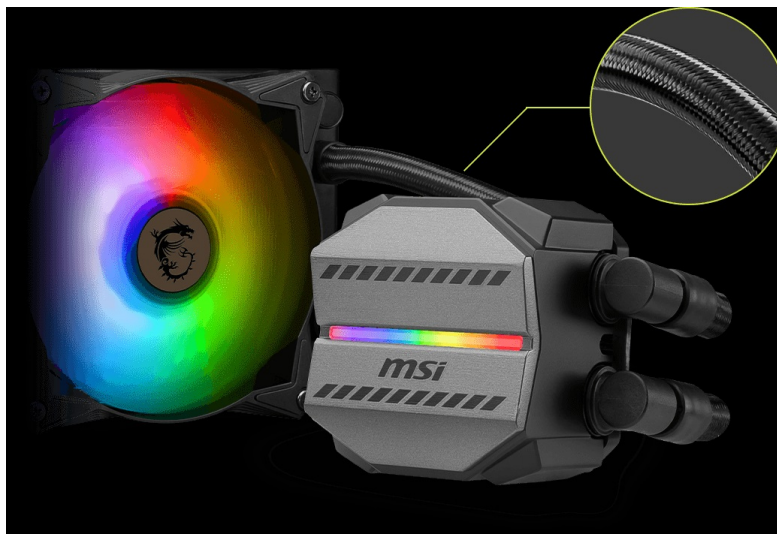

### Bojujte v každé hře se ctí s vodním chladičem MSI MAG Core Liquid M240

**Vodní chladič MSI MAG Core Liquid M240** požene PC sestavu do jakékoli herní výzvy. **Měděná deska** svým designem plně pokryje procesor a současně podporuje rychlý odvod tepla. Díky odolnému 3fázovému motoru v jádru čerpadla **eliminuje nadměrné vibrace** a umožní dlouhodobý provoz. Pokročilý design ventilátoru efektivně rozptýluje teplo a ve výbavě nechybí ani hadice, které jsou díky zesílenému síťování vysoce odolné.

Intel  
**LGA1700**  
COMPATIBLE

AMD  
**AM5**  
COMPATIBLE

**Chladič MSI MAG Core Liquid M240** je osazen **ventilátory, které dosahují až 2000 ot/min**, čímž umožňují mimořádný chladicí výkon a průtok vzduchu. Ventilátory jsou vybaveny **kuličkovými ložisky**, které podporují delší životnost. **Lopatky z kvalitního akrylátu** umožňují stylové ARGB osvětlení.

### **MSI MAG CoreLiquid M240**

Vodní chladič určený pro chlazení široké škály procesorů. Vyznačuje se vysokou kvalitou, výkonem a spolehlivostí. Disponuje **dvěma 120 mm** velkými ventilátory a čerpadlem s **ARGB** podsvícením. Odolné opletené hadice díky dostatečně širokému průměru zaručují **plynulý průtok** chladicí kapaliny.