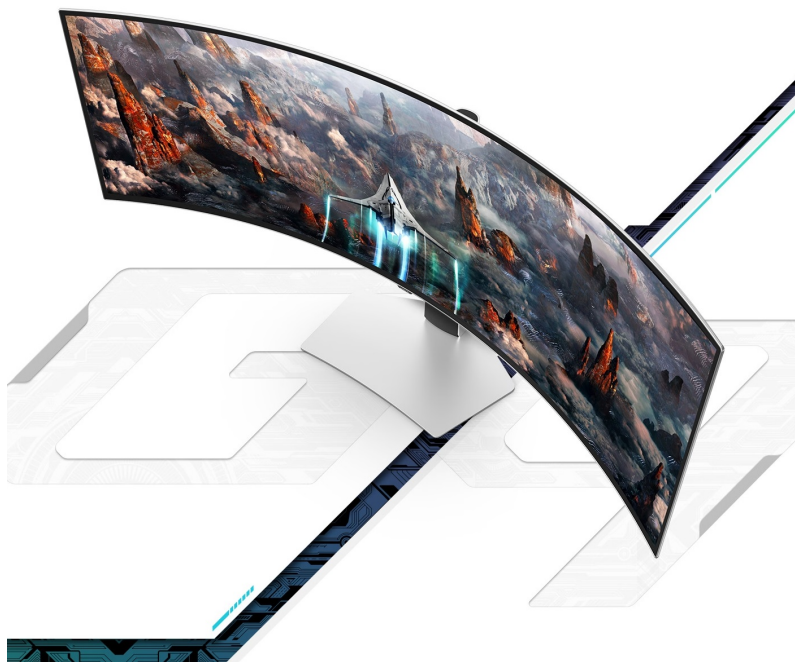

24 měs.

Stav:

Nové zboží

Popis**Ztraťte se v digitálních světech s herním OLED monitorem Samsung Odyssey G9**

Prohnutý OLED monitor Samsung Odyssey G93SC pro náročný gaming i další multimediální zábavu. Je navržen pro fanoušky her, filmů, videí a digitálního obsahu obecně. Obraz vám zprostředkuje **obří 49" OLED displej** s jemným rozlišením 5120 × 1440 px a od okraje k okraji díky tenkým rámečkům. **Ultraširokoúhlý displej** svou velikostí s přehledem **nahradí dvojici čtvercových monitorů**. OLED obrazovka a **vysoké Dual QHD rozlišení** vám současně zprostředkuje špičkový obraz do detailů. Ve spojení se **zakřiveným designem 1800R** si vychutnáte pohlcující vizuální zážitky. Nechte se vtáhnout do centra dění a buďte připraveni na nejlepší při zachování přirozeného zorného pole.