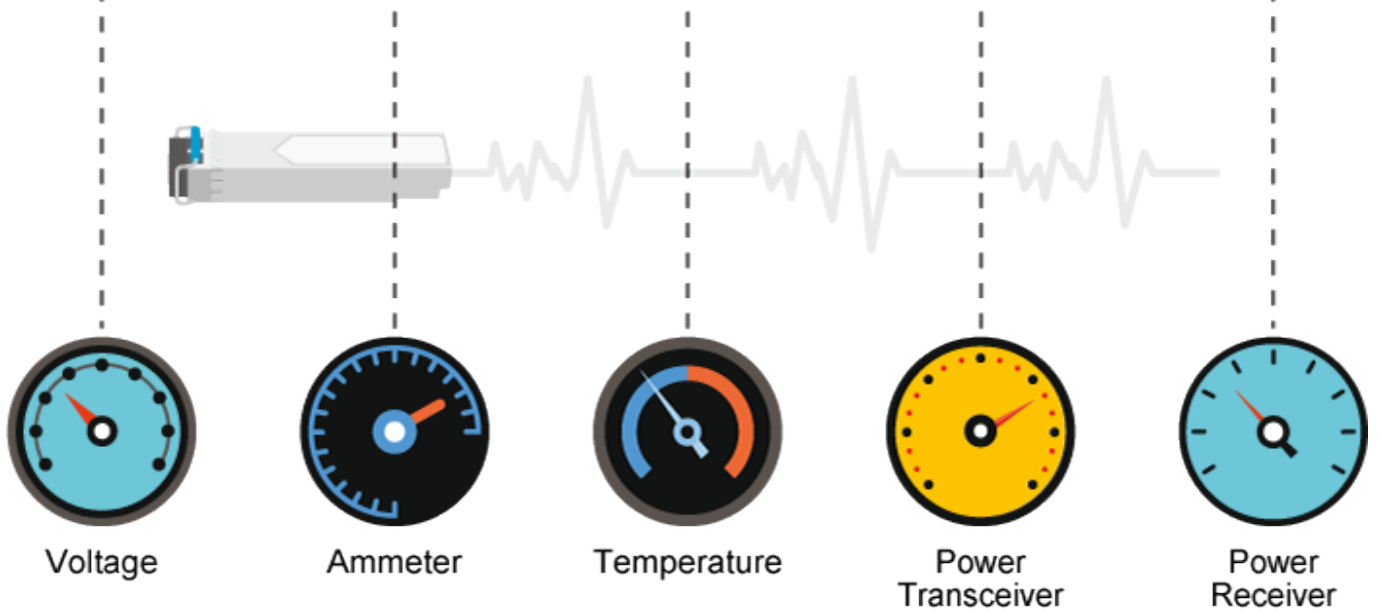

• SFP DDM (Digital Diagnostic Monitor) •