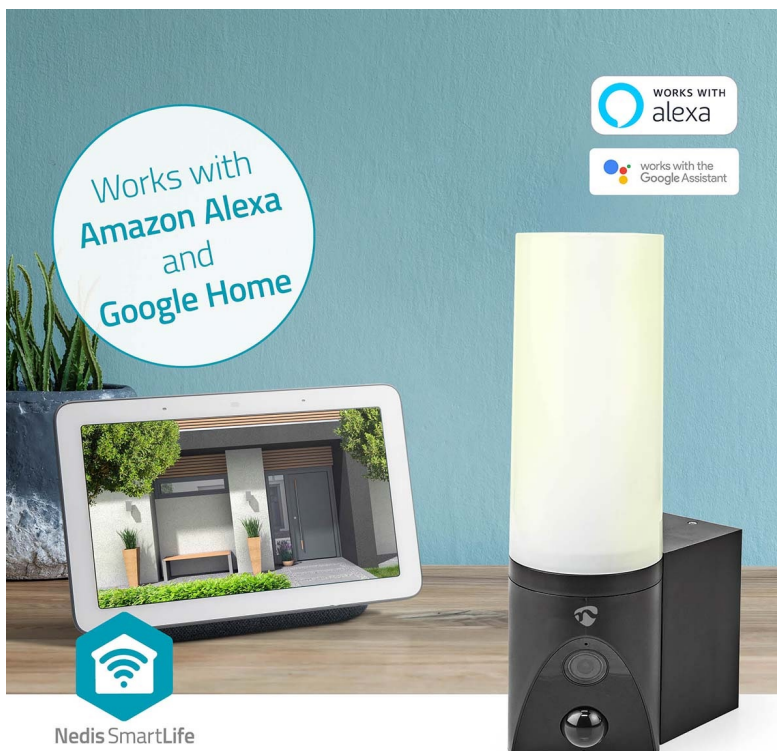

### Nedis WIFICOL20BK pro monitoring venkovního prostoru

Venkovní IP kamera Nedis WIFICOL20BK s integrovaným LED světlem, se kterou máte dohled nad vším, co se děje okolo vašeho domu. Sledujte veškeré dění v reálném čase skrze aplikaci a v ostrém **Full HD rozlišení**. Díky **slotu pro microSD kartu** můžete nahrávky ukládat. Kromě fyzického úložiště lze využít **také cloudové řešení**.

Integrovaní **LED světlo o výkonu 1000 lumenů** zajistí kvalitní osvětlení široké oblasti v případě, že detekuje pohyb. Skrze aplikaci rychle a jednoduše nastavíte celou řadu parametrů a plánů, podle kterých IP kamera **Nedis WIFICOL20BK** pracuje. Rozsah detekce tak například můžete upravit tak, aby nedocházelo k nechtěným poplachům. Součástí **kamery Nedis WIFICOL20BK** je rovněž **mikrofon** a **reproduktor** pro obousměrnou komunikaci. Pohodlně tak plní funkci **interkomu**.

## Nedis WIFICOL20BK

IP kamera s **mikrofonem a reproduktorem** je navržena pro sledování prostor ve vysokém rozlišení obrazu **Full HD 1080p při 20 fps**. Kameru snadno namontujete na stěnu vašeho domu, odkud bude svým snímačem **1/2,9" CMOS** pořizovat záznamy v **zorném úhlu 120°**. V případě potřeby nočního vidění jsou k dispozici **IR LED diody** s účinností **až 10 m**. Všechny záznamy lze automaticky odesílat na cloudové úložiště (na základě předplatného), nebo na kartu **microSD** do kapacity až 128 GB. Podpora **obousměrné komunikace** vám umožňuje dokonce vést rozhovor s někým, kdo je před kamerou. Integrovaný senzor umožňuje **detekci zvuku a pohybu**, programovatelnou na základě doby a oblasti. Vodotěsné kovové pouzdro s krytím **IP65** umožňuje vnitřní i venkovní použití. Kamera je dodávána s předinstalovaným napájecím kabelem, díky tomu ji stačí namontovat na zeď a zapojit. Navíc disponuje funkcí automatizace domácnosti díky podpoře **Google Assistant a Amazon Alexa**.