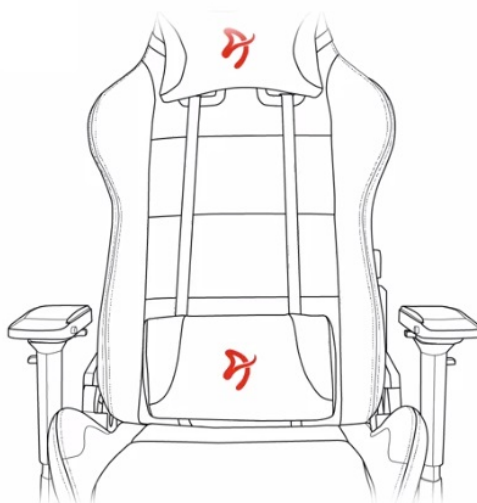

24 měs.

Stav:

Nové zboží

Popis**Arozzi VERNAZZA Soft PU - pohodlné sezení, které se neodmítá**

Herní židle Arozzi VERNAZZA Soft PU, která si vás získá svou univerzálností a pokročilou ergonomií. Židle z modelové řady Soft PU jsou **potaženy kvalitní syntetickou kůží**, která se díky **hladkému povrchu snadno čistí** a nevyžaduje zvýšenou údržbu. Skvrny nebo rozlitou kapalinu rychle a jednoduše setřete. Další předností tohoto materiálu je **zvýšená odolnost**. Židle **Arozzi VERNAZZA Soft PU** s přehledem odolává zubu času a je ideální jak do domácího, tak komerčního prostředí. O vaše pohodlí se postará **prostorný sedák**, který je vhodný pro rozmanité typy a velikosti těla. Ve spojení s ergonomií vytváří **ideální prostředí pro náročnou práci i dlouhé hodiny hraní**.

**Funkční ergonomie pro každého**

Židle **Arozzi VERNAZZA Soft PU** disponuje **nastavitelnou výškou sedadla**, takže se při hraní nebo práci na PC nemusíte

vznášet. **Nastavitelná opěrka zad** se přizpůsobí pracovní zátěži i odpočinku po obědě nebo likvidaci finálního bossa. Zada vám kryje **dvojice opěrných polštářků** v kritických oblastech hlavy a beder. Další ergonomické prvky představují **nastavitelné loketní opěrky**. Samozřejmostí je **robustní konstrukce**. Kovový rám zajišťuje extrémní pevnost a odolnost s **nosností až 145 kg**. **Naklápěcí mechanismus** s funkcí uzamykání vám umožní řádně se uvelebit v preferovaném úhlu a užít si naplno multimediální zážitky. Nechybí ani možnost **houpání**.

ZÁKLADNÍ SPECIFIKACE

Nastavitelná výška sedadla: 47-57 cm

Výška židle: 133-143 cm

Šířka sedáku: 32 cm

Hloubka sedáku: 50 cm

Výška opěradla: 86 cm

Nosnost: 145 kg

Hmotnost: 26 kg