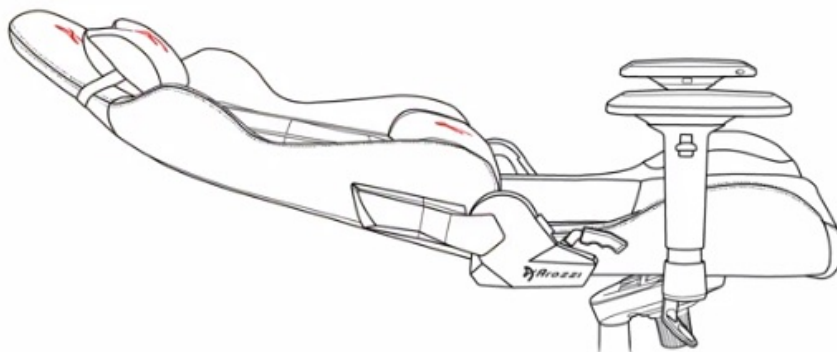

24 měs.

Stav:

Nové zboží

Popis**Arozzi VERNAZZA Soft PU - pohodlné sezení, které se neodmítá**

Herní židle Arozzi VERNAZZA Soft PU, která si vás získá svou univerzálností a pokročilou ergonomií. Židle z modelové řady Soft PU jsou **potaženy kvalitní syntetickou kůží**, která se díky **hladkému povrchu snadno čistí** a nevyžaduje zvýšenou údržbu. Skvrny nebo rozlitou kapalinu rychle a jednoduše setřete. Další předností tohoto materiálu je **zvýšená odolnost**. Židle **Arozzi VERNAZZA Soft PU** s přehledem odolává zubu času a je ideální jak do domácího, tak komerčního prostředí. O vaše pohodlí se postará **prostorný sedák**, který je vhodný pro rozmanité typy a velikosti těla. Ve spojení s ergonomií vytváří **ideální prostředí pro náročnou práci i dlouhé hodiny hraní**.

**Funkční ergonomie pro každého**

Židle **Arozzi VERNAZZA Soft PU** disponuje **nastavitelnou výškou sedadla**, takže se při hraní nebo práci na PC nemusíte

vznášet. **Nastavitelná opěrka zad** se přizpůsobí pracovní zátěži i odpočinku po obědě nebo likvidaci finálního bossa. Zada vám kryje **dvojice opěrných polštářků** v kritických oblastech hlavy a beder. Další ergonomické prvky představují **nastavitelné loketní opěrky**. Samozřejmostí je **robustní konstrukce**. Kovový rám zajišťuje extrémní pevnost a odolnost s **nosností až 145 kg**. **Naklápěcí mechanismus** s funkcí uzamykání vám umožní řádně se uvelebit v preferovaném úhlu a užít si naplno multimediální zážitky. Nechybí ani možnost **houpání**.

ZÁKLADNÍ SPECIFIKACE

Nastavitelná výška sedadla: 47-57 cm

Výška židle: 133-143 cm

Šířka sedáku: 32 cm

Hloubka sedáku: 50 cm

Výška opěradla: 86 cm

Nosnost: 145 kg

Hmotnost: 26 kg