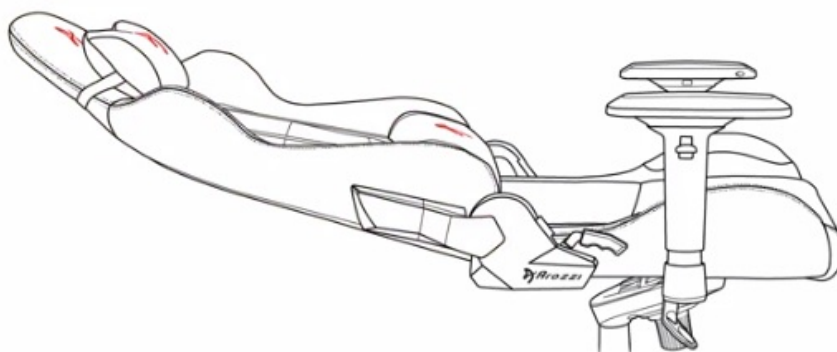

24 měs.

Stav:

Nové zboží

**Popis****Arozzi VERNAZZA Soft PU - pohodlné sezení, které se neodmítá**

**Herní židle Arozzi VERNAZZA Soft PU**, která si vás získá svou univerzálností a pokročilou ergonomií. Židle z modelové řady Soft PU jsou **potaženy kvalitní syntetickou kůží**, která se díky **hladkému povrchu snadno čistí** a nevyžaduje zvýšenou údržbu. Skvrny nebo rozlitou kapalinu rychle a jednoduše setřete. Další předností tohoto materiálu je **zvýšená odolnost**. Židle **Arozzi VERNAZZA Soft PU** s přehledem odolává zubu času a je ideální jak do domácího, tak komerčního prostředí. O vaše pohodlí se postará **prostorný sedák**, který je vhodný pro rozmanité typy a velikosti těla. Ve spojení s ergonomií vytváří **ideální prostředí pro náročnou práci i dlouhé hodiny hraní**.

**Funkční ergonomie pro každého**

Židle **Arozzi VERNAZZA Soft PU** disponuje **nastavitelnou výškou sedadla**, takže se při hraní nebo práci na PC nemusíte

vznášet. **Nastavitelná opěrka zad** se přizpůsobí pracovní zátěži i odpočinku po obědě nebo likvidaci finálního bossa. Zada vám kryje **dvojice opěrných polštářků** v kritických oblastech hlavy a beder. Další ergonomické prvky představují **nastavitelné loketní opěrky**. Samozřejmostí je **robustní konstrukce**. Kovový rám zajišťuje extrémní pevnost a odolnost s **nosností až 145 kg**. **Naklápěcí mechanismus** s funkcí uzamykání vám umožní řádně se uvelebit v preferovaném úhlu a užít si naplno multimediální zážitky. Nechybí ani možnost **houpání**.

### ZÁKLADNÍ SPECIFIKACE

**Nastavitelná výška sedadla:** 47-57 cm

**Výška židle:** 133-143 cm

**Šířka sedáku:** 32 cm

**Hloubka sedáku:** 50 cm

**Výška opěradla:** 86 cm

**Nosnost:** 145 kg

**Hmotnost:** 26 kg