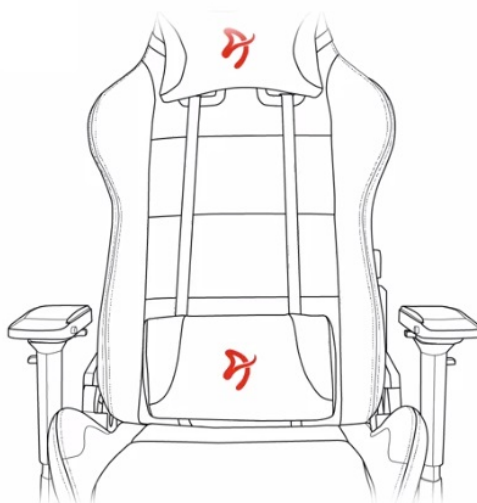

24 měs.

Stav:

Nové zboží

**Popis****Arozzi VERNAZZA Soft PU - pohodlné sezení, které se neodmítá**

**Herní židle Arozzi VERNAZZA Soft PU**, která si vás získá svou univerzálností a pokročilou ergonomií. Židle z modelové řady Soft PU jsou **potaženy kvalitní syntetickou kůží**, která se díky **hladkému povrchu snadno čistí** a nevyžaduje zvýšenou údržbu. Skvrny nebo rozlitou kapalinu rychle a jednoduše setřete. Další předností tohoto materiálu je **zvýšená odolnost**. Židle **Arozzi VERNAZZA Soft PU** s přehledem odolává zubu času a je ideální jak do domácího, tak komerčního prostředí. O vaše pohodlí se postará **prostorný sedák**, který je vhodný pro rozmanité typy a velikosti těla. Ve spojení s ergonomií vytváří **ideální prostředí pro náročnou práci i dlouhé hodiny hraní**.

**Funkční ergonomie pro každého**

Židle **Arozzi VERNAZZA Soft PU** disponuje **nastavitelnou výškou sedadla**, takže se při hraní nebo práci na PC nemusíte

vznášet. **Nastavitelná opěrka zad** se přizpůsobí pracovní zátěži i odpočinku po obědě nebo likvidaci finálního bossa. Zada vám kryje **dvojice opěrných polštářků** v kritických oblastech hlavy a beder. Další ergonomické prvky představují **nastavitelné loketní opěrky**. Samozřejmostí je **robustní konstrukce**. Kovový rám zajišťuje extrémní pevnost a odolnost s **nosností až 145 kg**. **Naklápěcí mechanismus** s funkcí uzamykání vám umožní řádně se uvelebit v preferovaném úhlu a užít si naplno multimediální zážitky. Nechybí ani možnost **houpání**.

### ZÁKLADNÍ SPECIFIKACE

**Nastavitelná výška sedadla:** 47-57 cm

**Výška židle:** 133-143 cm

**Šířka sedáku:** 32 cm

**Hloubka sedáku:** 50 cm

**Výška opěradla:** 86 cm

**Nosnost:** 145 kg

**Hmotnost:** 26 kg