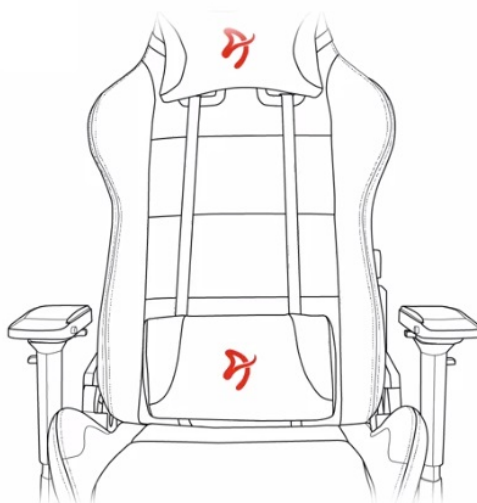

24 měs.

Stav:

Nové zboží

**Popis****Arozzi VERNAZZA Soft PU - pohodlné sezení, které se neodmítá**

**Herní židle Arozzi VERNAZZA Soft PU**, která si vás získá svou univerzálností a pokročilou ergonomií. Židle z modelové řady Soft PU jsou **potaženy kvalitní syntetickou kůží**, která se díky **hladkému povrchu snadno čistí** a nevyžaduje zvýšenou údržbu. Skvrny nebo rozlitou kapalinu rychle a jednoduše setřete. Další předností tohoto materiálu je **zvýšená odolnost**. Židle **Arozzi VERNAZZA Soft PU** s přehledem odolává zubu času a je ideální jak do domácího, tak komerčního prostředí. O vaše pohodlí se postará **prostorový sedák**, který je vhodný pro rozmanité typy a velikosti těla. Ve spojení s ergonomií vytváří **ideální prostředí pro náročnou práci i dlouhé hodiny hraní**.

**Funkční ergonomie pro každého**

Židle **Arozzi VERNAZZA Soft PU** disponuje **nastavitelnou výškou sedadla**, takže se při hraní nebo práci na PC nemusíte

vznášet. **Nastavitelná opěrka zad** se přizpůsobí pracovní zátěži i odpočinku po obědě nebo likvidaci finálního bossa. Zada vám kryje **dvojice opěrných polštářků** v kritických oblastech hlavy a beder. Další ergonomické prvky představují **nastavitelné loketní opěrky**. Samozřejmostí je **robustní konstrukce**. Kovový rám zajišťuje extrémní pevnost a odolnost s **nosností až 145 kg**. **Naklápěcí mechanismus** s funkcí uzamykání vám umožní řádně se uvelebit v preferovaném úhlu a užít si naplno multimediální zážitky. Nechybí ani možnost **houpání**.

### ZÁKLADNÍ SPECIFIKACE

**Nastavitelná výška sedadla:** 47-57 cm

**Výška židle:** 133-143 cm

**Šířka sedáku:** 32 cm

**Hloubka sedáku:** 50 cm

**Výška opěradla:** 86 cm

**Nosnost:** 145 kg

**Hmotnost:** 26 kg