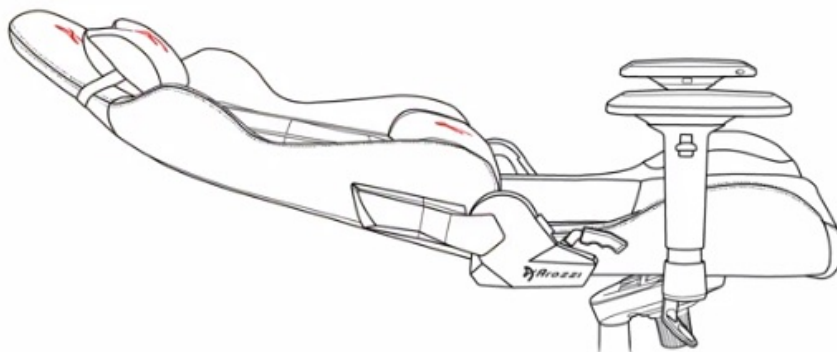

24 měs.

Stav:

Nové zboží

**Popis****Arozzi VERNAZZA Soft PU - pohodlné sezení, které se neodmítá**

**Herní židle Arozzi VERNAZZA Soft PU**, která si vás získá svou univerzálností a pokročilou ergonomií. Židle z modelové řady Soft PU jsou **potaženy kvalitní syntetickou kůží**, která se díky **hladkému povrchu snadno čistí** a nevyžaduje zvýšenou údržbu. Skvrny nebo rozlitou kapalinu rychle a jednoduše setřete. Další předností tohoto materiálu je **zvýšená odolnost**. Židle **Arozzi VERNAZZA Soft PU** s přehledem odolává zubu času a je ideální jak do domácího, tak komerčního prostředí. O vaše pohodlí se postará **prostorový sedák**, který je vhodný pro rozmanité typy a velikosti těla. Ve spojení s ergonomií vytváří **ideální prostředí pro náročnou práci i dlouhé hodiny hraní**.

**Funkční ergonomie pro každého**

Židle **Arozzi VERNAZZA Soft PU** disponuje **nastavitelnou výškou sedadla**, takže se při hraní nebo práci na PC nemusíte

vznášet. **Nastavitelná opěrka zad** se přizpůsobí pracovní zátěži i odpočinku po obědě nebo likvidaci finálního bossa. Zada vám kryje **dvojice opěrných polštářků** v kritických oblastech hlavy a beder. Další ergonomické prvky představují **nastavitelné loketní opěrky**. Samozřejmostí je **robustní konstrukce**. Kovový rám zajišťuje extrémní pevnost a odolnost s **nosností až 145 kg**. **Naklápěcí mechanismus** s funkcí uzamykání vám umožní řádně se uvelebit v preferovaném úhlu a užít si naplno multimediální zážitky. Nechybí ani možnost **houpání**.

### ZÁKLADNÍ SPECIFIKACE

**Nastavitelná výška sedadla:** 47-57 cm

**Výška židle:** 133-143 cm

**Šířka sedáku:** 32 cm

**Hloubka sedáku:** 50 cm

**Výška opěradla:** 86 cm

**Nosnost:** 145 kg

**Hmotnost:** 26 kg