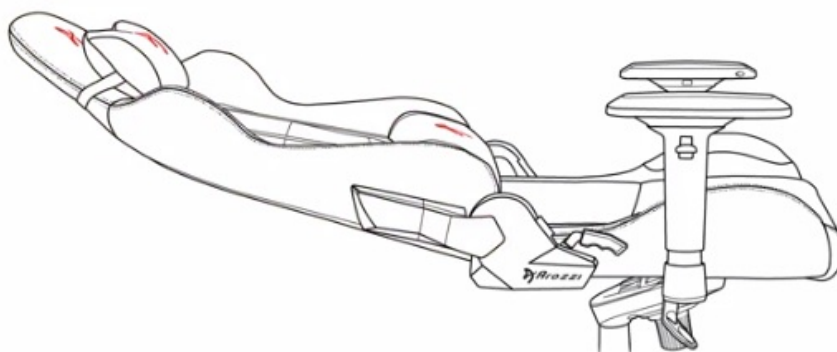

24 měs.

Stav:

Nové zboží

**Popis****Arozzi VERNAZZA Soft PU - pohodlné sezení, které se neodmítá**

**Herní židle Arozzi VERNAZZA Soft PU**, která si vás získá svou univerzálností a pokročilou ergonomií. Židle z modelové řady Soft PU jsou **potáženy kvalitní syntetickou kůží**, která se díky **hladkému povrchu snadno čistí** a nevyžaduje zvýšenou údržbu. Skvrny nebo rozlitou kapalinu rychle a jednoduše setřete. Další předností tohoto materiálu je **zvýšená odolnost**. Židle **Arozzi VERNAZZA Soft PU** s přehledem odolává zubu času a je ideální jak do domácího, tak komerčního prostředí. O vaše pohodlí se postará **prostorný sedák**, který je vhodný pro rozmanité typy a velikosti těla. Ve spojení s ergonomií vytváří **ideální prostředí pro náročnou práci i dlouhé hodiny hraní**.

**Funkční ergonomie pro každého**

Židle **Arozzi VERNAZZA Soft PU** disponuje **nastavitelnou výškou sedadla**, takže se při hraní nebo práci na PC nemusíte

vznášet. **Nastavitelná opěrka zad** se přizpůsobí pracovní zátěži i odpočinku po obědě nebo likvidaci finálního bossa. Zada vám kryje **dvojice opěrných polštářků** v kritických oblastech hlavy a beder. Další ergonomické prvky představují **nastavitelné loketní opěrky**. Samozřejmostí je **robustní konstrukce**. Kovový rám zajišťuje extrémní pevnost a odolnost s **nosností až 145 kg**. **Naklápěcí mechanismus** s funkcí uzamykání vám umožní řádně se uvelebit v preferovaném úhlu a užít si naplno multimediální zážitky. Nechybí ani možnost **houpání**.

### ZÁKLADNÍ SPECIFIKACE

**Nastavitelná výška sedadla:** 47-57 cm

**Výška židle:** 133-143 cm

**Šířka sedáku:** 32 cm

**Hloubka sedáku:** 50 cm

**Výška opěradla:** 86 cm

**Nosnost:** 145 kg

**Hmotnost:** 26 kg