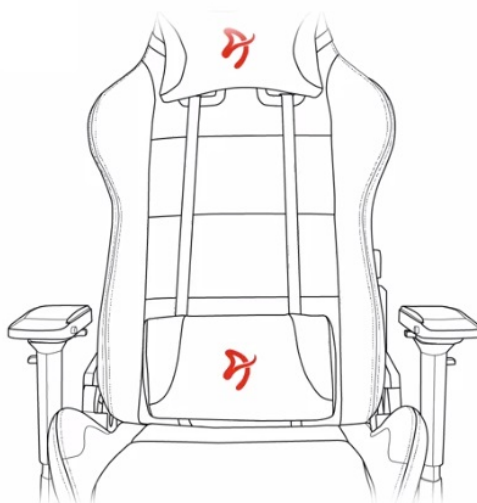

24 měs.

Stav:

Nové zboží

**Popis****Arozzi VERNAZZA Soft PU - pohodlné sezení, které se neodmítá**

**Herní židle Arozzi VERNAZZA Soft PU**, která si vás získá svou univerzálností a pokročilou ergonomií. Židle z modelové řady Soft PU jsou **potáženy kvalitní syntetickou kůží**, která se díky **hladkému povrchu snadno čistí** a nevyžaduje zvýšenou údržbu. Skvrny nebo rozlitou kapalinu rychle a jednoduše setřete. Další předností tohoto materiálu je **zvýšená odolnost**. Židle **Arozzi VERNAZZA Soft PU** s přehledem odolává zubu času a je ideální jak do domácího, tak komerčního prostředí. O vaše pohodlí se postará **prostorný sedák**, který je vhodný pro rozmanité typy a velikosti těla. Ve spojení s ergonomií vytváří **ideální prostředí pro náročnou práci i dlouhé hodiny hraní**.

**Funkční ergonomie pro každého**

Židle **Arozzi VERNAZZA Soft PU** disponuje **nastavitelnou výškou sedadla**, takže se při hraní nebo práci na PC nemusíte

vznášet. **Nastavitelná opěrka zad** se přizpůsobí pracovní zátěži i odpočinku po obědě nebo likvidaci finálního bossa. Zada vám kryje **dvojice opěrných polštářků** v kritických oblastech hlavy a beder. Další ergonomické prvky představují **nastavitelné loketní opěrky**. Samozřejmostí je **robustní konstrukce**. Kovový rám zajišťuje extrémní pevnost a odolnost s **nosností až 145 kg**. **Naklápěcí mechanismus** s funkcí uzamykání vám umožní řádně se uvelebit v preferovaném úhlu a užít si naplno multimediální zážitky. Nechybí ani možnost **houpání**.

### ZÁKLADNÍ SPECIFIKACE

**Nastavitelná výška sedadla:** 47-57 cm

**Výška židle:** 133-143 cm

**Šířka sedáku:** 32 cm

**Hloubka sedáku:** 50 cm

**Výška opěradla:** 86 cm

**Nosnost:** 145 kg

**Hmotnost:** 26 kg