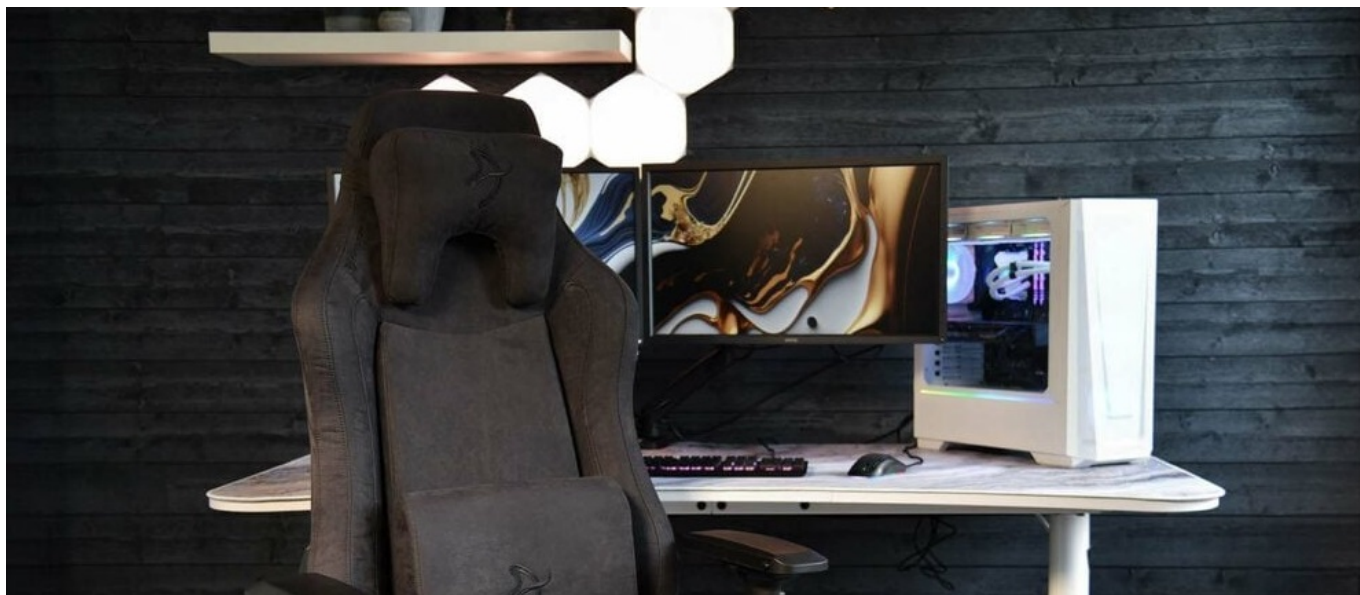

24 měs.

Stav:

Nové zboží

Popis

Arozzi VERNAZZA SuperSoft - superměkkost pro vaše pohodlí

Herní židle Arozzi VERNAZZA SuperSoft z kvalitního materiálu, která vám poskytne vysoký komfort při náročné a dlouhotrvající práci i hraní her. **Pokročilý ergonomický design** ocení především vaše záda. Konstrukce židle podporuje **správné držení těla** a umožní vám pohodlně pracovat po delší dobu. K dispozici jsou **dva polštáře z paměťové pěny**.

Bederní polštář slouží pro oporu zad a **polštář v oblasti opěrky hlavy** zase poskytne oporu pro krk a nejbližší okolí hlavy. **Mikrovlákno Supersoft** je speciální typ tkaniny, která je lehká na dotek a současně velmi odolná. Je zhotovena z vláken, která jsou tak hustá, že v nich neulpívá tolik prachu ani alergenů.

Samozřejmostí jsou široké možnosti **nastavení a přizpůsobení výšky nebo opěradla** dle vašich požadavků. Díky **funkci houpání** uzamknete židli v dané poloze a při jemném naklání můžete relaxovat. Nebo můžete židli v určité poloze rovnou

zamknout a opěradlo i sedák stabilizovat. **Loketní opěrky jsou nastavitelné v několikasměrech** a potěší také celková **nosnost 145 kg**.

Arozzi VERNAZZA SuperSoft

Herní židle speciálně vytvořená pro zlepšení ergonomie a komfortu při dlouhých hodinách strávených u počítače. Je potažena kvalitní **tkaninou z mikrovlákna** s velmi jemnou strukturou. **Nastavitelná výška židle**, opěrky rukou nastavitelné ve všech směrech a úhel sklonu opěradla **až 165°** zajistí maximální pohodlí. Samozřejmostí je možnost **otáčení o 360°** a houpací mechanismus. Součástí balení jsou i **dva polštáře z paměťové pěny**, které zajistí podporu páteře v krční a bederní části. Nosnost je díky robustnímu kovovému rámu a základně kol **až 145 kg**.