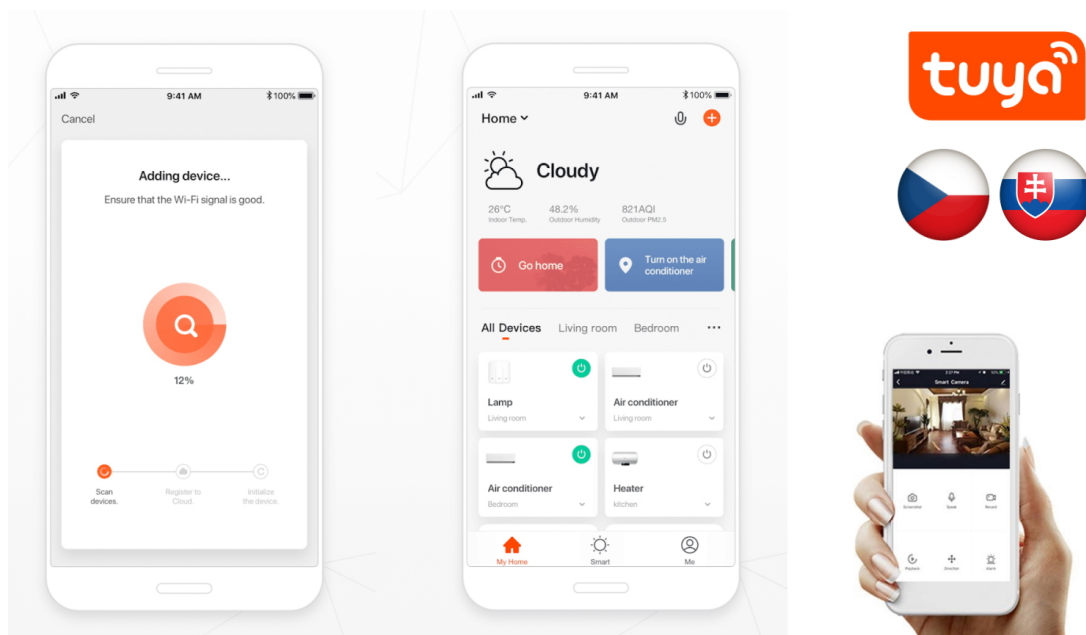

### IMMAX NEO CANTO SLIM černé

Stropní LED svítidlo pro chytrou domácnost osvětlí interiér a **možnost výběru odstínu bílé barvy** dokonale dokreslí atmosféru. Podporuje bezdrátový komunikační protokol **ZigBee 3.0**. Ten umožňuje ovládání celé sítě domácích světelných zdrojů skrze přiložený **dálkový ovladač** či aplikaci **Immax NEO PRO** v mobilním telefonu. Tato svítidla jsou vhodná do systému osvětlení **Immax NEO, Tuya** či **Philips HUE a dalších**. Samozřejmostí je kompatibilita s hlasovým ovládáním přes Amazon Alexa, Google Assistant nebo Apple Siri.