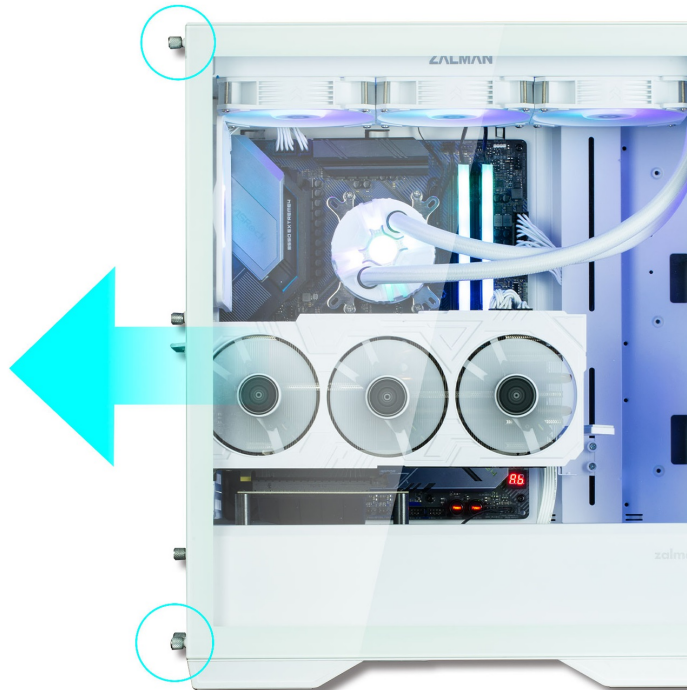

24 měs.

Stav:

Nové zboží

Popis

ZALMAN Z9 Iceberg MS - snadný přístup k PC komponentám

PC skříň ZALMAN Z9 Iceberg MS v minimalistickém provedení s průhlednou bočnicí, která je navržena pro maximální proudění vzduchu a ventilaci. **Magnetický filtr proti prachu** chrání vnitřní komponenty před nánosy prachu a nečistot a samozřejmostí je také přítomnost **čtveřice ARGB ventilátorů o velikosti 140 mm**. **Temperované sklo na boční straně** vám poskytne dokonale čistý vhled na součástky a jejich uspořádání, případně pak snadný vstup pro jejich pozdější upgrade.

Na horním panelu počítačové **skříně ZALMAN Z9 Iceberg MS** najdete potřebné porty pro připojení nejdůležitějších periférií. Prostor uvnitř skříně vám umožní vložit základní desky různých formátů - od mini-ITX až po E-ATX - a nabízí také dostatek prostoru pro grafickou kartu o délce až 390 mm nebo chladič CPU.

ZALMAN Z9 Iceberg MS White

Počítačová skříň v provedení **Middle tower**. Na horním panelu jsou umístěny **dva USB 3.0** porty, **dva USB 2.0** porty, jeden **USB-C 3.1** port, sluchátkový výstup a vstup pro mikrofon. Skříň je osazena **čtyřmi ARGB ventilátory** o velikosti 140 mm. **Průhledná bočnice** společně s atypickým předním panelem zajišťuje vytříbený design. Důmyslné řešení umožňuje pohodlné umístění **až 360 mm dlouhého výměníku** vodního chlazení na přední či horní straně. Ve skříni je dostatek prostoru pro chladič CPU do výšky až 185 mm a grafickou kartu o délce až 390 mm. Samozřejmostí jsou prachové filtry. Skříň je dodávána **bez zdroje**.

ZÁKLADNÍ SPECIFIKACE

Provedení skříně: Middle Tower

Interní pozice: 2 × 2,5"/3,5" + 3 × 2,5" nebo 2 × 3,5"

Kompatibilita základní desky: E-ATX, ATX, Micro ATX, Mini ITX

Zdroj: bez zdroje

Konektory na horním panelu: 2 × USB 3.0, 2 × USB 2.0, 1 × USB-C 3.1, 1 × sluchátkový výstup, 1 × vstup pro mikrofon