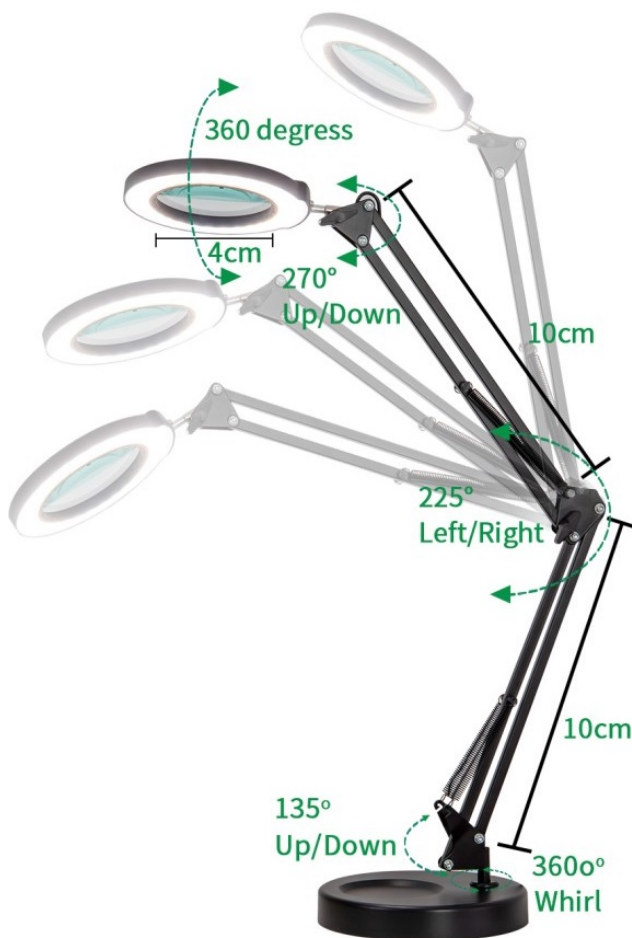

24 měs.

Stav:

Nové zboží

Popis

IMMAX ZOOM - stmívatelná LED lampička s flexibilním ramenem

Stolní LED lampička IMMAX ZOOM do kanceláře i na pracoviště. Díky **zvětšovací skleněné čočce** představuje ideálního pomocníka například do kosmetických salonů, dílen apod. Disponuje **nastavitelným ramenem a otočnou hlavou**, díky čemuž ji snadno upravíte do požadované pozice.

Proud světla tak směřujete podle svých požadavků. Současně vám umožní zvětšení části předmětu či dané plochy. **Zabudovaná lupa** je dostatečně prostorná, aby našla své uplatnění. **Dotyková tlačítka** umožní snadné ovládání.

IMMAX LED stolní lampička ZOOM

Stmívatelná stolní LED lampička **se zvětšovací skleněnou čočkou** vhodná do dílen, kosmetických salonů, kanceláří atd. Lampu lze postavit na plochu nebo pevně upevnit kovovou svorkou na okraj stolu. Disponuje flexibilním ramenem o délce **70 cm** a natáčecí hlavou ve všech směrech, což umožňuje perfektní nastavení osvětlení při práci. Ovládání lampičky je velmi snadné díky dotykovým tlačítkům. Dostatečný průměr lupy (skla) o **velikosti 10 cm** umožňuje efektivní práci s lupou.

ZÁKLADNÍ SPECIFIKACE

Příkon: 12 W

Svítivost: 1200 lm

Barva světla: 3000-6500 K

Vstupní napětí: 5 V DC

Materiál: plast, hliník

Barva: černá