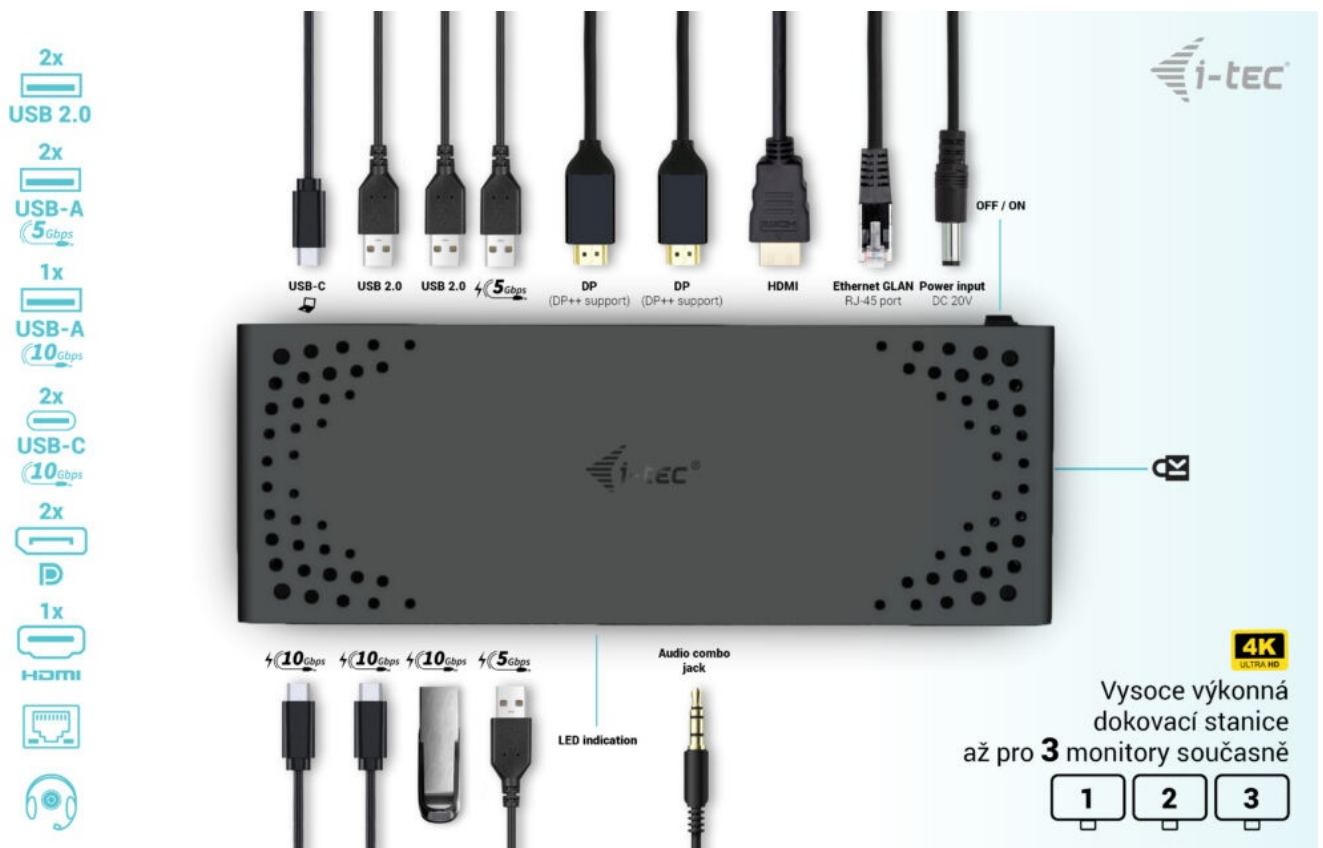

I-TEC USB-C TRIPLE DISPLAY DOCK GEN2 100W

Cena celkem:

4 390 Kč
(bez DPH: 3 628 Kč)

Kód zboží:

DOCTEC0083

Part No.:

C31TRIPLE4KDOCKPD

Záruka:

24 měs.

Stav:

Nové zboží

Popis

Dokovací stanice i-tec USB-C Triple Display - připojte externí displeje a další periferie

Dokovací stanice i-tec USB-C Triple Display, která je kompatibilní s moderními notebooky, tablety a další výpočetní technikou. Disponuje **bohatou nabídkou konektorů**, abyste se při využívání periferních zařízení nemuseli omezovat. Mezi přednosti patří například **podporuje až 100W napájení** připojeného notebooku nebo tabletu, podpora **vysokého rozlišení 4K při obnovovací frekvenci až 60 Hz** nebo **kombinovaný 3,5mm audio/mikroport** pro rychlé připojení sluchátek, respektive headsetu.

Výkonná dokovací stanice i-tec USB-C Triple Display si poradí **až se 3 monitory současně**. Potěší také podpora extra rychlého přenosu dat nebo možnost montáže na monitor díky **VESA uchycení**.

I-TEC USB-C Triple Display Dock Gen2 100 W

Dokovací stanice umožňuje připojit notebook, tablet nebo smartphone k dalším monitorům a hardwaru. K počítači či notebooku se připojuje pomocí **USB-C portu s podporou Thunderbolt 3/4 a USB4**. Na podporovaných zařízeních je tak schopná přenášet i napájení **až 100 W**. K dokovací stanici je možné připojit až tři **4K monitory**. Vysokorychlostní přístup k internetu lze realizovat skrze přítomný **RJ-45** port. Pro připojení periférií jsou přítomny **dva USB-C, jeden USB 3.1, dva USB 3.0** a dva USB 2.0 porty. Dokovací stanici lze nainstalovat i dozadu za monitor s podporou **VESA** uchycení díky VESA držáku (není součástí), čímž získáte jak maximální pracovní efektivitu díky rozšiřitelnosti portů, tak i krásně uklizený stůl bez kabelů. Potěší také **slot pro bezpečnostní zámek** a vypínač dokovací stanice pro maximální úsporu elektrické energie.