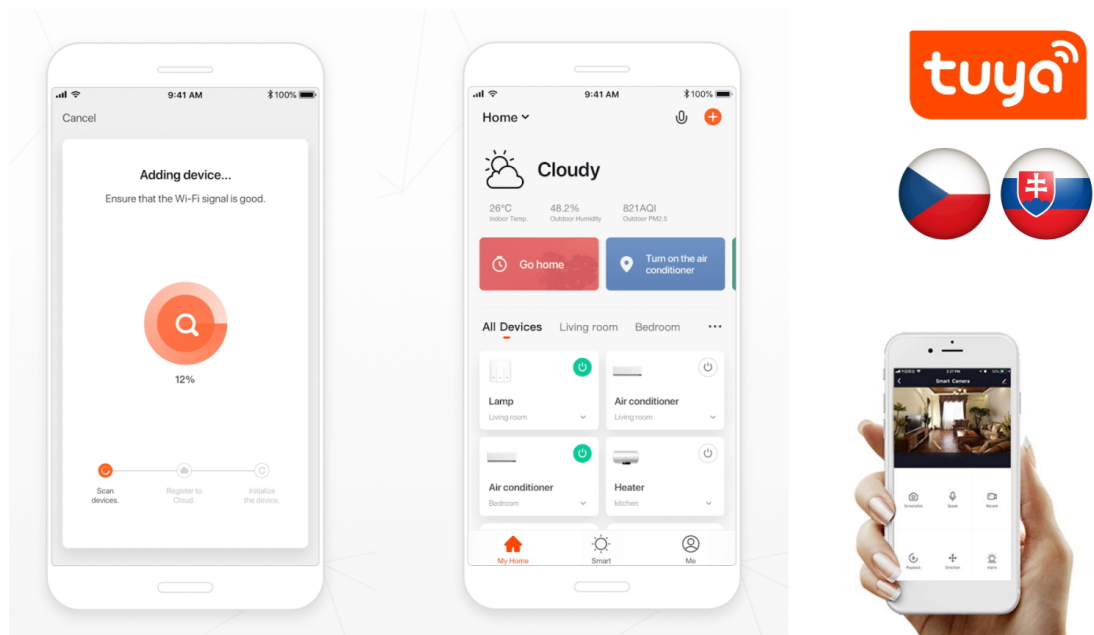

36 měs.

Stav:

Nové zboží

Popis

IMMAX NEO DORMINE - chytré osvětlení, které má styl

Stahovací bodové světlo IMMAX NEO DORMINE SMART v elegantním designu se skvěle hodí do každé moderní domácnosti – do jídelny, kuchyně, ložnice nebo obývacího pokoje. **Závěsný systém** umožňuje variabilní nastavení výšky dle výšky stropu nebo vašich požadavků. **Barevná teplota 3000K** poskytuje příjemné osvětlení v místnosti. **Bodové světlo směřuje dolů** a osvětluje místo před vámi.

Současně poskytuje také **nepřímé osvětlení vzhůru bez oslnění**. Díky kompaktním rozměrům nezabere příliš prostoru. Samozřejmostí je funkce **stmívání**, takže se přizpůsobí všem vašim požadavkům. **Svítilno IMMAX NEO DORMINE SMART** lze jednoduše **ovládat pomocí aplikace Immax NEO PRO** ve vašem smartphonu nebo tabletu. Nechybí ani **fyzické dálkové ovládání**, které je součástí balení.

IMMAX NEO DORMINE SMART 6 W

Designové LED stahovací svítidlo, ideální např. nad kuchyňský ostrůvek či jídelní stůl. **Bodové světlo svítí dolů a jemné nepřímé světlo svítí vzhůru**, světlo vás tedy nebude nijak nepříjemně oslňovat. Závěsný systém umožňuje maximální **variabilitu výšky**, během sekundy stáhnete svítidlo dolů nebo vytáhnete zpět. Lustr se zafixuje vždy ve zvolené výšce. Svítidlo lze propojit s chytrou aplikací **IMMAX NEO PRO** a ovládat tak celou síť domácích světelných zdrojů skrze dálkový ovladač či aplikaci v mobilním telefonu. Systém je **kompatibilní s iOS, Android, Amazon Alexa, Apple Siri, Google Assistant, Tuya, Philips HUE či Somfy**. Dálkové ovládání je součástí balení.