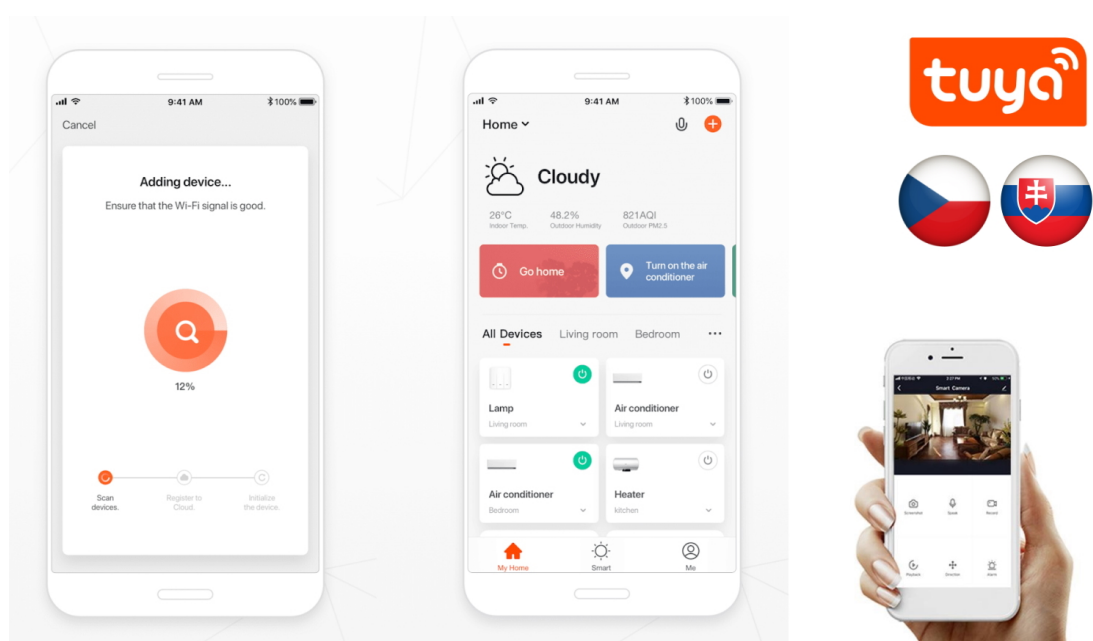

36 měs.

Stav:

Nové zboží

Popis

IMMAX NEO DORMINE - chytré osvětlení, které má styl

Stahovací bodové světlo IMMAX NEO DORMINE SMART v elegantním designu se skvěle hodí do každé moderní domácnosti – do jídelny, kuchyně, ložnice nebo obývacího pokoje. **Závěsný systém** umožňuje variabilní nastavení výšky dle výšky stropu nebo vašich požadavků. **Barevná teplota 3000K** poskytuje příjemné osvětlení v místnosti. **Bodové světlo směřuje dolů** a osvětluje místo před vámi.

Současně poskytuje také **nepřímé osvětlení vzhůru bez oslnění**. Díky kompaktním rozměrům nezabere příliš prostoru. Samozřejmostí je funkce **stmívání**, takže se přizpůsobí všem vašim požadavkům. **Svítilno IMMAX NEO DORMINE SMART** lze jednoduše **ovládat pomocí aplikace Immax NEO PRO** ve vašem smartphonu nebo tabletu. Nechybí ani **fyzické dálkové ovládání**, které je součástí balení.

IMMAX NEO DORMINE SMART 6 W

Designové LED stahovací svítidlo, ideální např. nad kuchyňský ostrůvek či jídelní stůl. **Bodové světlo svítí dolů a jemné nepřímé světlo svítí vzhůru**, světlo vás tedy nebude nijak nepříjemně oslňovat. Závěsný systém umožňuje maximální **variabilitu výšky**, během sekundy stáhnete svítidlo dolů nebo vytáhnete zpět. Lustr se zafixuje vždy ve zvolené výšce. Svítidlo lze propojit s chytrou aplikací **IMMAX NEO PRO** a ovládat tak celou síť domácích světelných zdrojů skrze dálkový ovladač či aplikaci v mobilním telefonu. Systém je **kompatibilní s iOS, Android, Amazon Alexa, Apple Siri, Google Assistant, Tuya, Philips HUE či Somfy**. Dálkové ovládání je součástí balení.