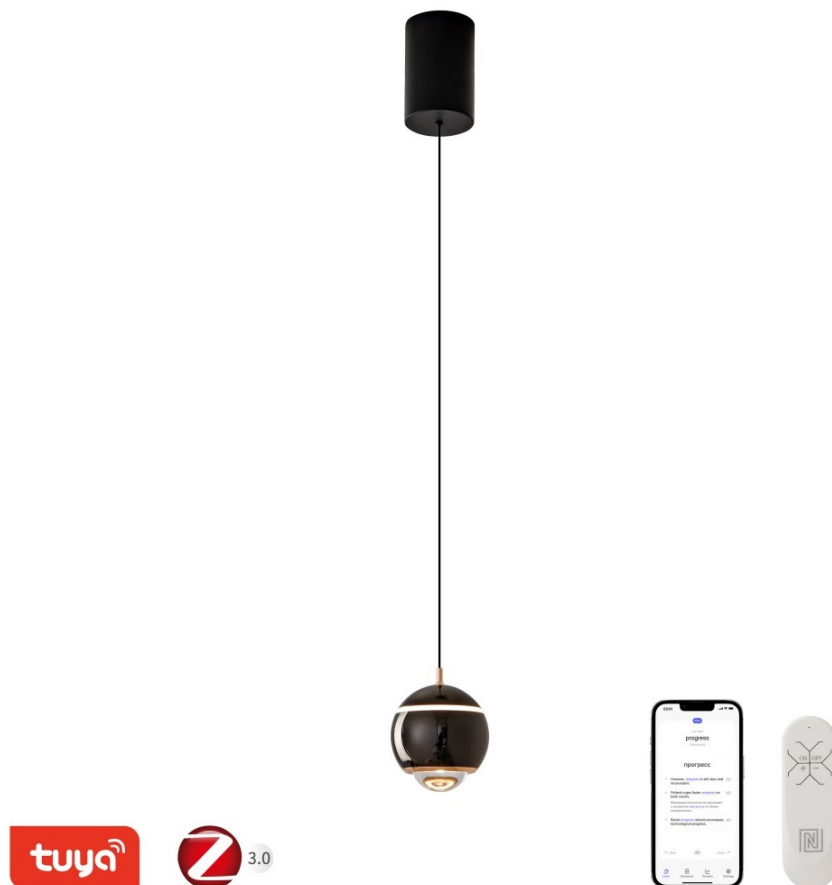

36 měs.

Stav:

Nové zboží

Popis

IMMAX NEO DORMINE - chytré osvětlení, které má styl

Stahovací bodové světlo IMMAX NEO DORMINE SMART v elegantním designu se skvěle hodí do každé moderní domácnosti – do jídelny, kuchyně, ložnice nebo obývacího pokoje. **Závěsný systém** umožňuje variabilní nastavení výšky dle výšky stropu nebo vašich požadavků. **Barevná teplota 3000K** poskytuje příjemné osvětlení v místnosti. **Bodové světlo směřuje dolů** a osvětluje místo před vámi.

Současně poskytuje také **nepřímé osvětlení vzhůru bez oslnění**. Díky kompaktním rozměrům nezabere příliš prostoru. Samozřejmostí je funkce **stmívání**, takže se přizpůsobí všem vašim požadavkům. **Svítilno IMMAX NEO DORMINE SMART** lze jednoduše **ovládat pomocí aplikace Immax NEO PRO** ve vašem smartphonu nebo tabletu. Nechybí ani **fyzické dálkové ovládání**, které je součástí balení.

IMMAX NEO DORMINE SMART 6 W

Designové LED stahovací svítidlo, ideální např. nad kuchyňský ostrůvek či jídelní stůl. **Bodové světlo svítí dolů a jemné nepřímé světlo svítí vzhůru**, světlo vás tedy nebude nijak nepříjemně oslňovat. Závěsný systém umožňuje maximální **variabilitu výšky**, během sekundy stáhnete svítidlo dolů nebo vytáhnete zpět. Lustr se zafixuje vždy ve zvolené výšce. Svítidlo lze propojit s chytrou aplikací **IMMAX NEO PRO** a ovládat tak celou síť domácích světelných zdrojů skrze dálkový ovladač či aplikaci v mobilním telefonu. Systém je **kompatibilní s iOS, Android, Amazon Alexa, Apple Siri, Google Assistant, Tuya, Philips HUE či Somfy**. Dálkové ovládání je součástí balení.

ZÁKLADNÍ SPECIFIKACE

Příkon: 6 W

Světelný tok: 480 lm
Barevná teplota: 3000 K
Index podání barev: >80
Stmívání: ano
Minimální životnost: 50000 hodin
Materiál: kov + sklo
Vstupní napětí: AC 220-230 V
Rozměry: 100 × 100 mm
Délka závěsu: max. 1500 mm
Barva: perlově černá
Energetická třída (EEI): G