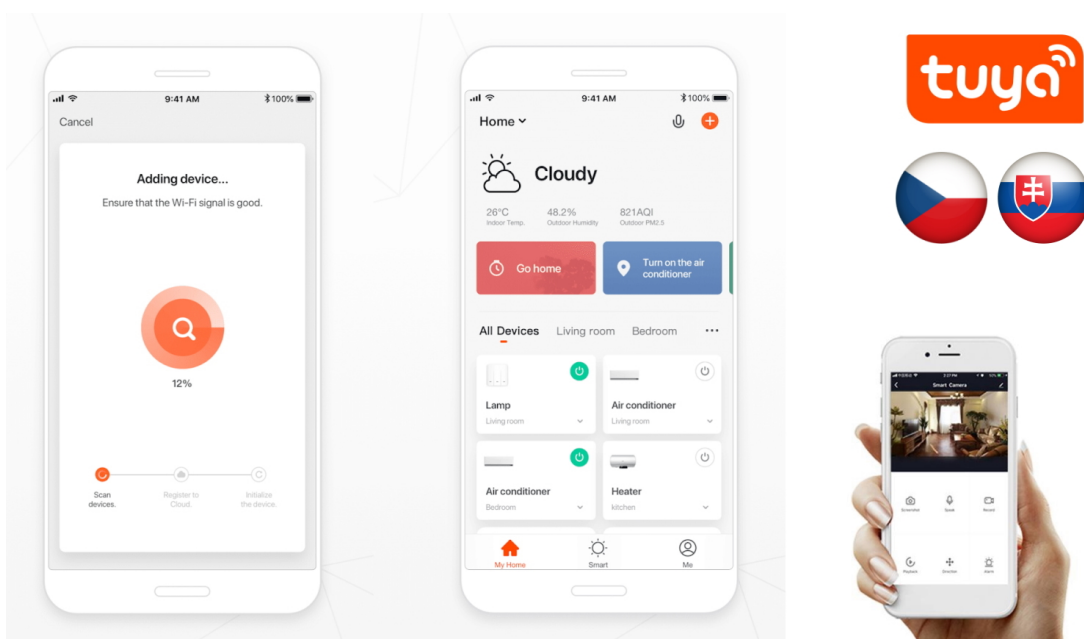

Ve spojení se smart funkcemi můžete u **svítidla IMMAX NEO LITE OVALE** nastavit různé režimy osvětlení, intenzitu a odstín světla apod. Pomocí **aplikace Immax NEO PRO** vám postačí jen chytré mobilní zařízení. Potěší také kompatibilita s celou řadou systémů, mezi něž patří Samsung SmartThings, Amazon Alexa, Google Assistant a Apple Siri zkratky. Samozřejmostí je také dálkový IR ovladač.

Svítlidlo lze propojit s chytrou aplikací **IMMAX NEO PRO** a ovládat tak celou síť domácích světelných zdrojů skrze dálkový ovladač či aplikaci v mobilním telefonu. Systém je **kompatibilní s iOS, Android, Samsung SmartThings, Amazon Alexa, Apple Siri, Google Assistant, Tuya a LIDL**. Dálkové ovládání je součástí balení.