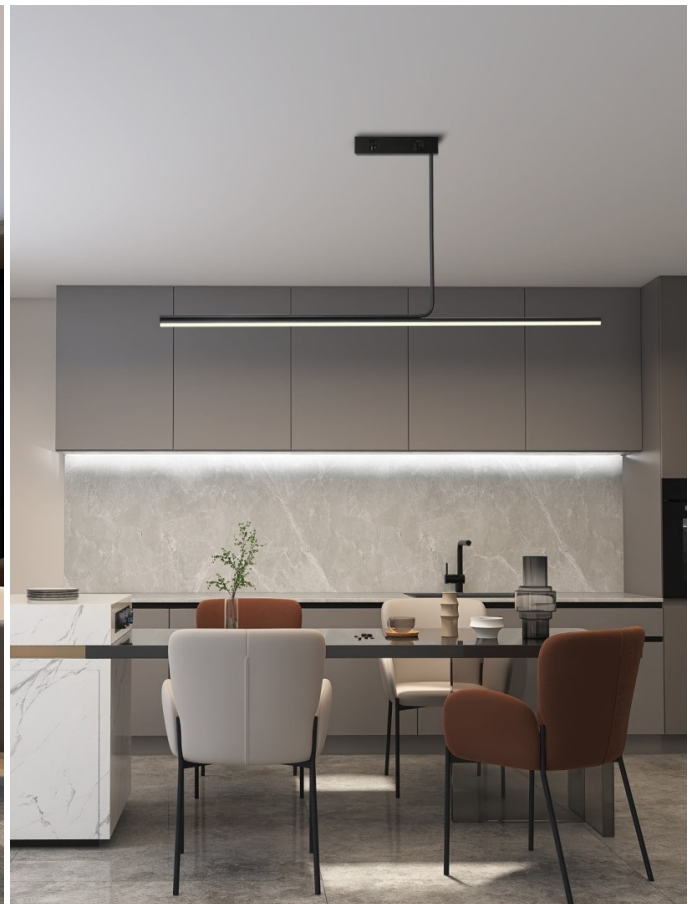

Popis

Variabilní osvětlení nejen pro chytrou domácnost - IMMAX NEO LITE ASTA

LED stropní svítidlo IMMAX NEO LITE ASTA Smart přináší světlo do každé místnosti. Svým minimalistickým designem skvěle zapadne například do moderní kuchyně, jídelny, ale také třeba obývacího pokoje. Vyznačuje se snadnou a rychlou **instalací bez nutnosti brány (Bridge)**, takže snížíte pořizovací náklady a flexibilní ovládání je možná bezdrátově pomocí **Bluetooth** a síť Wi-Fi.

IMMAX NEO LITE ASTA 28 W

Závěsné LED svítidlo je skvělou volbou pro osvětlení kuchyňských ostrůvků a jídelních stolů. Osvětlení lze upravit dle aktuální činnosti a zvolený odstín bílé barvy světla vnese do místnosti vždy jinou atmosféru.