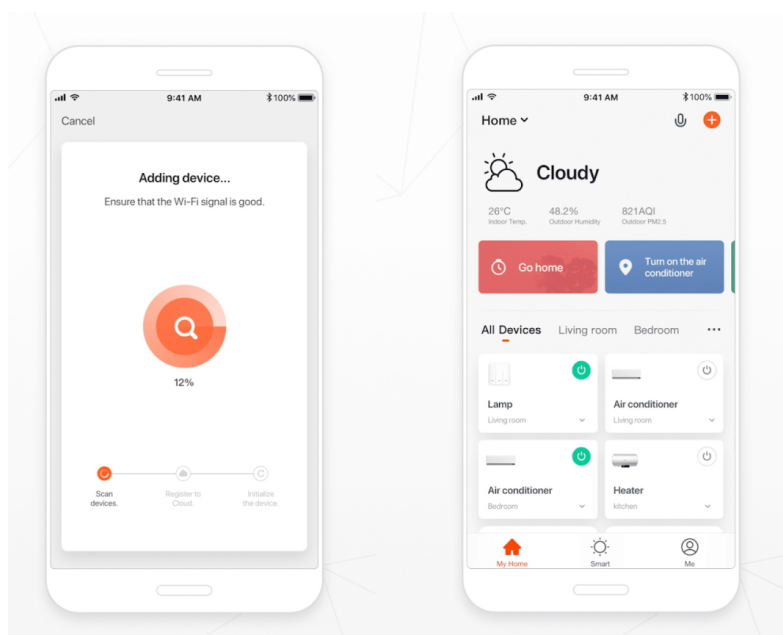

Popis

Variabilní osvětlení nejen pro chytrou domácnost - IMMAX NEO LITE ASTA

LED stropní svítidlo IMMAX NEO LITE ASTA Smart přináší světlo do každé místnosti. Svým minimalistickým designem skvěle zapadne například do moderní kuchyně, jídelny, ale také třeba obývacího pokoje. Vyznačuje se snadnou a rychlou **instalací bez nutnosti brány (Bridge)**, takže snížíte pořizovací náklady a flexibilní ovládání je možná bezdrátově pomocí **Bluetooth** a síť Wi-Fi.

Komunikace **přes Wi-Fi a protokol Tuya** vám umožní ovládat svítidlo **IMMAX NEO LITE ASTA** pomocí **mobilní aplikace Immax NEO PRO**. Jednoduše nastavíte režim osvětlení, odstín barvy světla, jeho tón nebo intenzitu. Díky tomu vytvoříte v domácnosti jakoukoli atmosféru, ať už pro práci nebo relax. Samozřejmostí je také kontrola pomocí **dálkového IR ovladače**, který je součástí balení.

Svítlidlo lze propojit s chytrou aplikací **IMMAX NEO PRO** a ovládat tak celou síť domácích světelných zdrojů skrze dálkový ovladač či aplikaci v mobilním telefonu. Systém je **kompatibilní s iOS, Android, Samsung SmartThings, Amazon Alexa, Apple Siri, Google Assistant, Tuya a LIDL**. Dálkové ovládání je součástí balení.