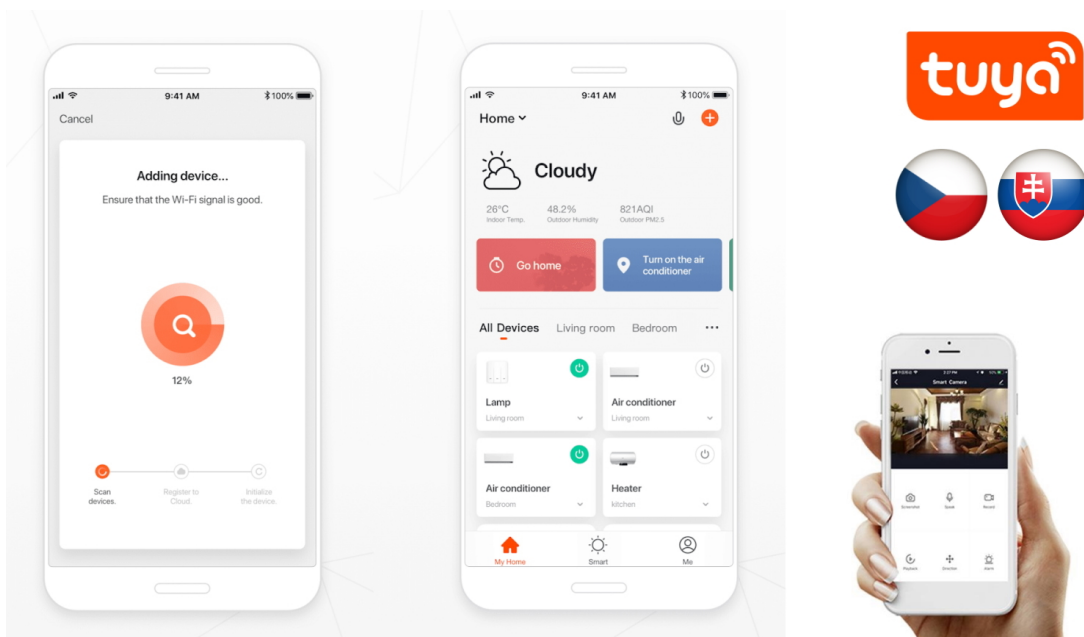

24 měs.

Stav:

Nové zboží

Popis

Variabilní osvětlení nejen pro chytrou domácnost - IMMAX NEO LITE RONDAS

LED stropní svítidlo IMMAX NEO LITE RONDAS Smart přináší světlo do každé místnosti. Svým minimalistickým designem skvěle zapadne například do moderní kuchyně, jídelny, ale také třeba obývacího pokoje. Vyznačuje se snadnou a rychlou **instalací bez nutnosti brány (Bridge)**, takže snížíte pořizovací náklady a flexibilní ovládání je možná bezdrátově pomocí **Bluetooth** a síť Wi-Fi.

Komunikace **přes Wi-Fi a protokol Tuya** vám umožní ovládat svítidlo **IMMAX NEO LITE RONDAS** pomocí **mobilní aplikace Immax NEO PRO**. Jednoduše nastavíte režim osvětlení, odstín barvy světla, jeho tón nebo intenzitu. Díky tomu vytvoříte v domácnosti jakoukoli atmosféru, ať už pro práci nebo relax. Samozřejmostí je také kontrola pomocí **dálkového IR ovladače**, který je součástí balení.

Svítlidlo lze propojit s chytrou aplikací **IMMAX NEO PRO** a ovládat tak celou síť domácích světelných zdrojů skrze dálkový ovladač či aplikaci v mobilním telefonu. Systém je **kompatibilní s iOS, Android, Samsung SmartThings, Amazon Alexa, Apple Siri, Google Assistant, Tuya a LIDL**. Dálkové ovládání je součástí balení.