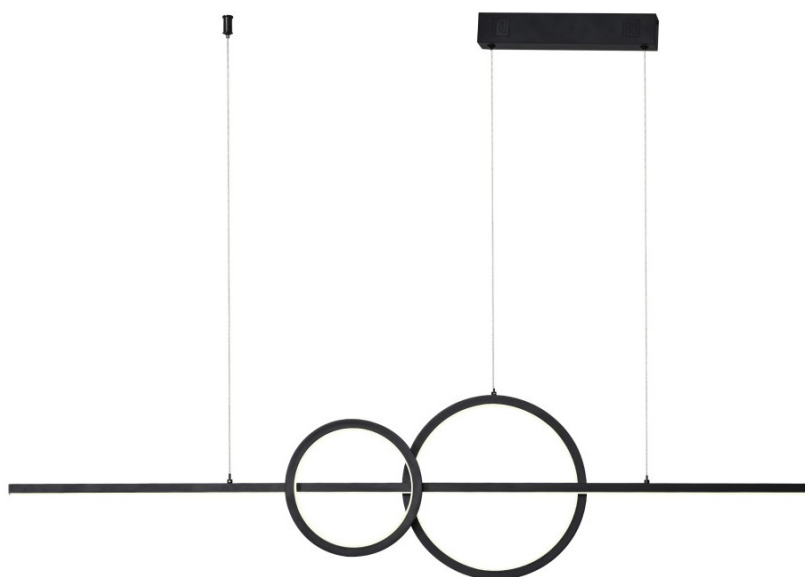

24 měs.

Stav:

Nové zboží

Popis

Variabilní osvětlení nejen pro chytrou domácnost - IMMAX NEO LITE RONDAS

LED stropní svítidlo IMMAX NEO LITE RONDAS Smart přináší světlo do každé místnosti. Svým minimalistickým designem skvěle zapadne například do moderní kuchyně, jídelny, ale také třeba obývacího pokoje. Vyznačuje se snadnou a rychlou **instalací bez nutnosti brány (Bridge)**, takže snížíte pořizovací náklady a flexibilní ovládání je možná bezdrátově pomocí **Bluetooth** a síť Wi-Fi.

IMMAX NEO LITE RONDAS 56 W

Elegantní závěsné LED svítidlo je skvělou volbou pro osvětlení kuchyňských ostrůvků a jídelních stolů. Osvětlení lze upravit

dle aktuální činnosti a zvolený odstín bílé barvy světla vnese do místnosti vždy jinou atmosféru.

Materiál: kov + plast

Vstupní napětí: AC 220 V

Rozměry: 1313 × 60 mm

Délka závěsu: max. 1500 mm

Barva: černá

Energetická třída (EEI): G

TuyaSmart:

[Aplikace pro Android](#)