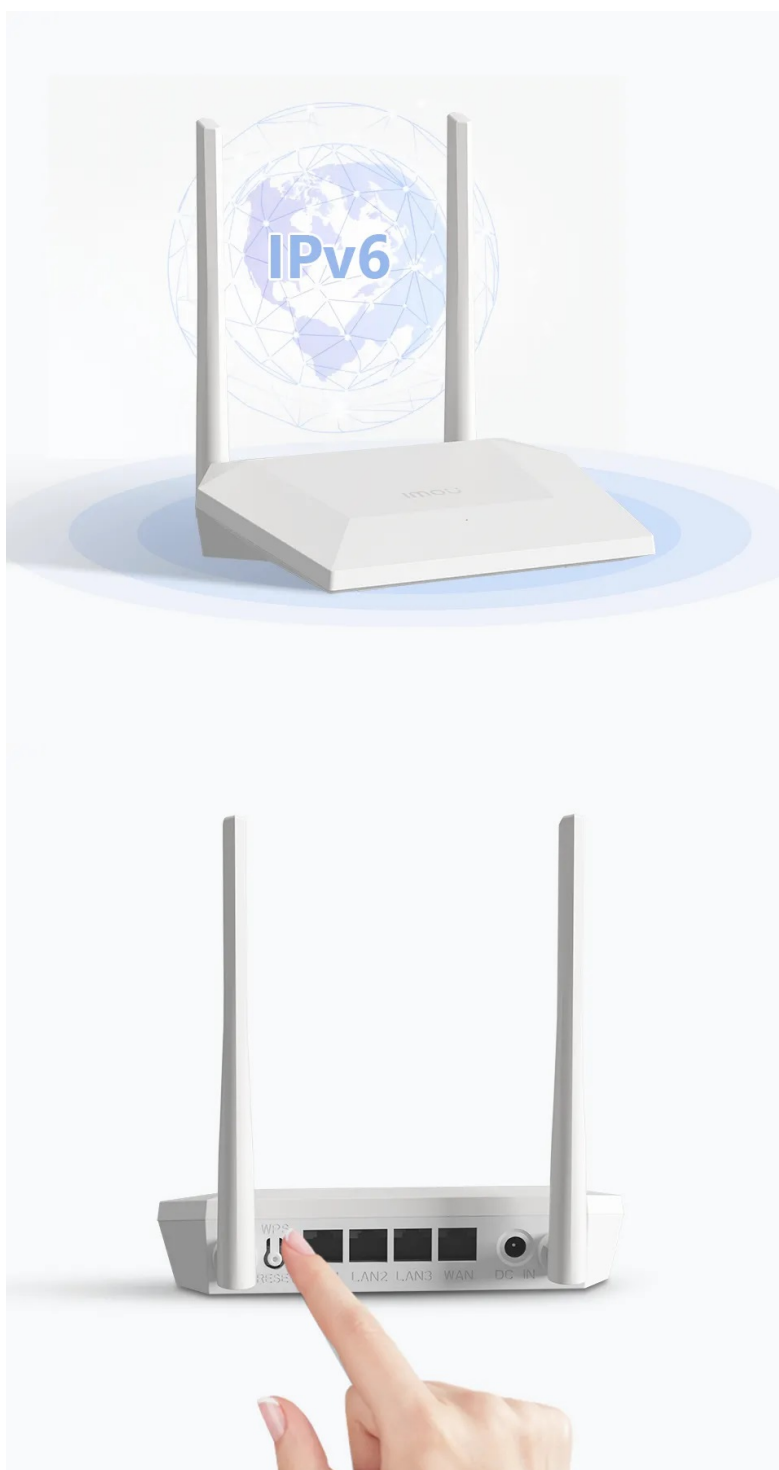

Díky funkci **Wi-Fi Protected Setup** model Imou HR300 připojíte stiskem tlačítka **WPS**. Vaše připojení k síti je pak navíc bezpečné a chráněno. Podporuje nejnovější **internetový protokol IPv6**, který zajistí ochranu routeru i v budoucnu. S **nastaveným časovým rozvrhem** můžete upravit dobu, kterou tráví na internetu vaše děti.

Imou HR300

Bezdrátový Wi-Fi router pracující na frekvenci **2,4 GHz** standardu **IEEE 802.11b/g/n**. **Dvě externí antény** se ziskem 5 dBi poskytují stabilní bezdrátové připojení a optimální pokrytí. V pásmu 2,4 GHz dosahuje přenosových rychlostí **až 300 Mbps**. Na zadní straně disponuje **třemi RJ-45 LAN** a **jedním RJ-45 WAN** portem.

- Podporuje standard 802.11b/g/n
- Přenos dat rychlostí až 300 Mb/s v pásmu 2,4 GHz
- Dvě externí antény poskytují stabilní bezdrátové připojení a optimální pokrytí
- Různé typy připojení WAN - dynamická IP, statická IP, PPPoE
- Kompatibilní s protokolem IPv6