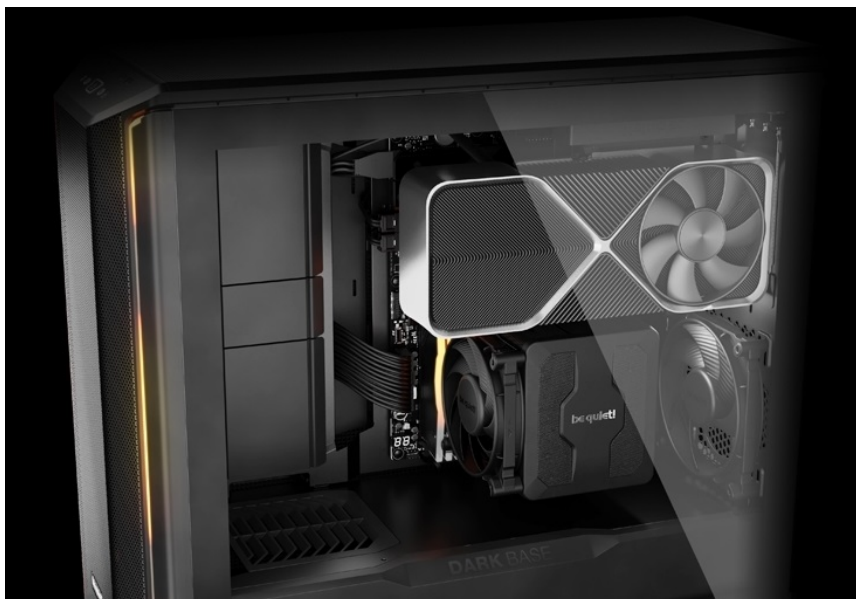

BE QUIET! DARK BASE 701 ČERNÁ

Cena celkem:

5 959 Kč
(bez DPH: 4 925 Kč)

Kód zboží:

CASBQT1160

Part No.:

BGW58

Záruka:

36 měs.

Stav:

Nové zboží

Popis

Be quiet! DARK BASE 701 - rozjeté komponenty na jednom místě

PC skříň **Be quiet! DARK BASE 701** svým designem podporuje maximální průtok vzduch a stabilní chod celého systému. **Extra prodyšná konstrukce** je ideální pro výkonné komponenty, které jsou chlazeny vzduchem. Skříň ve formátu **Middle Tower** disponuje trojicí předinstalovaných ventilátorů, které skvěle balancují mezi chladicím výkonem a tichým provozem.

PC skříň Be quiet! DARK BASE 701 představuje ideální volbu pro všestranné využití, ať už v pracovní nebo multimediální sféře. Fanoušci estetiky ocení **konstrukci s průhlednou bočnicí**. Zkušení uživatelé zase mohou naplno využít vnitřní prostor skříně, který neklade téměř žádná omezení, co se kreativity týče. Je **kompatibilní s celou řadou komponent** různých formátů a velikostí, a to včetně třeba vodního chlazení. Samozřejmostí je výbava v podobě **prachových filtrů** nebo **konektorů**.

Be quiet! DARK BASE 701

Kvalitní počítačová skříň s průhlednou bočnicí formátu **Middle Tower** nabízí dostatek prostoru pro uložení **až pěti disků**. Předinstalovány jsou **tři 140 mm ventilátory**, které lze optimalizovat jak pro tichý chod, tak pro výkon bez kompromisu pomocí tlačítek na horním panelu. Zde se také nachází **dva porty USB 3.0**, jeden port **USB-C**, sluchátkový výstup a audio vstup pro mikrofon. Herní design ještě doplňuje elegantní **ARGB osvětlení**. Ve skříni je dostatek prostoru pro chladič CPU do