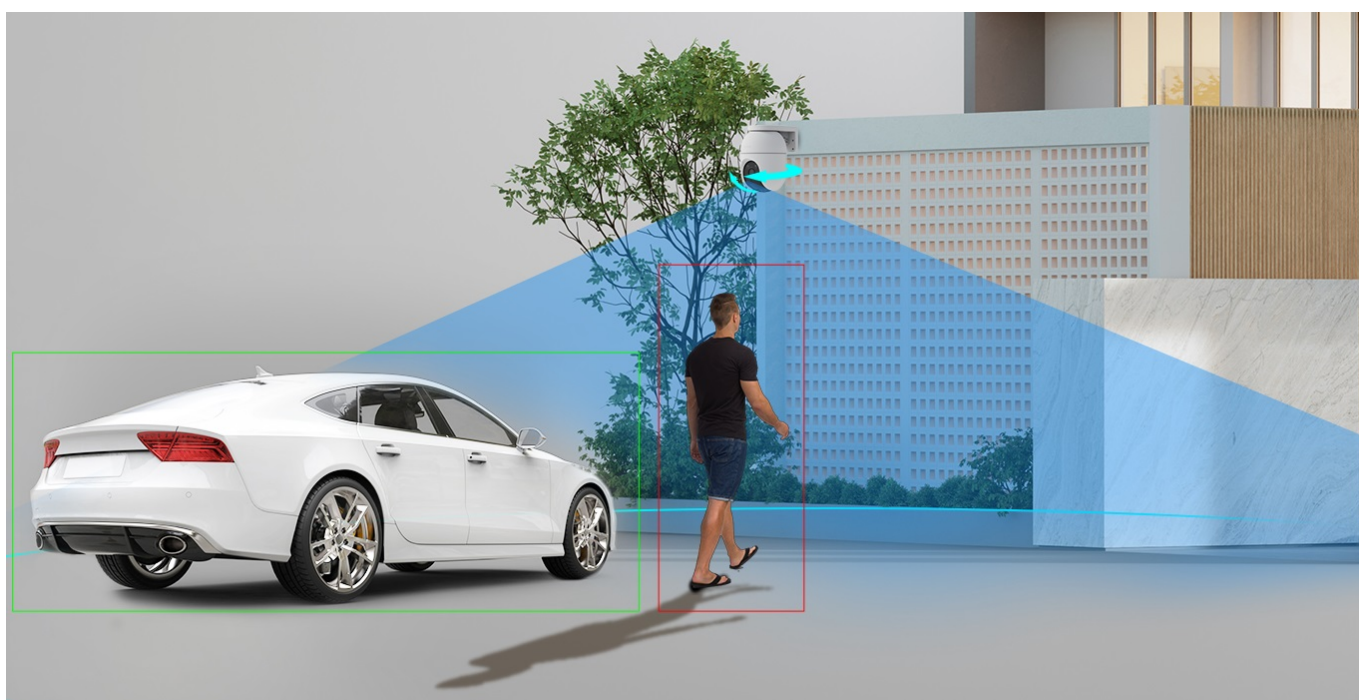

24 měs.

Stav:

Nové zboží

Popis

EZVIZ H4 - IP kamera pro bezpečí venkovního prostoru

Venkovní IP kamera **EZVIZ H4** pro potřeby zabezpečení a ochranu majetku v režimu 24/7. Díky **výkonnému snímači CMOS s rozlišením 3 Mpx** zachytí videozáznamy ostře a jasně s velkou mírou detailů. Robustní design se vyznačuje přítomností **voděodolného krytu, splňuje stupeň krytí IP67** a s přehledem odolá vnějším povětrnostním podmínkám.

V případě nutnosti vám však nic nebrání ani v instalaci ve vnitřních prostorách. **Bezpečnostní kamera EZVIZ H4** je vybavena algoritmem AI, který **efektivně rozpoznává osoby nebo vozidla**. Identifikuje jejich tvar, čímž optimálně potlačuje falešné poplachy, které může způsobit pohyb hmyzu nebo padající listí.

Díky tomu obdržíte relevantní upozornění na pohyb na pozemku nebo zaparkování auta bez povolení. Samozřejmostí jsou také **integrované IR a LED přísvity**, které je navrženy pro monitoring ve večerních hodinách nebo za špatného světlení. **Dosahuje vzdálenosti až 30 metrů** a ve spojení s režimem chytrého nočního vidění máte jistotu, že se k vašemu objektu neproplíží žádný nezvaný host.

Mezi další praktické funkce patří přítomnost **duálního mikrofону a reproduktoru** pro snímání zvuku a komunikaci. V praxi vám umožní například **obousměrnou komunikaci s kurýrem** při doručení zboží a kontrolu, kdo opravdu stojí u vchodu. Připojení zajišťuje **rozhraní RJ-45**, případně bezdrátově pomocí sítě **Wi-Fi**. Posléze můžete kameru **EZVIZ H4 propojit s chytrým telefonem** a pomocí mobilní aplikace pořizovat záznamy nebo fotografie v případě pohybu a mít nad zařízením plný **vzdálený přístup**.