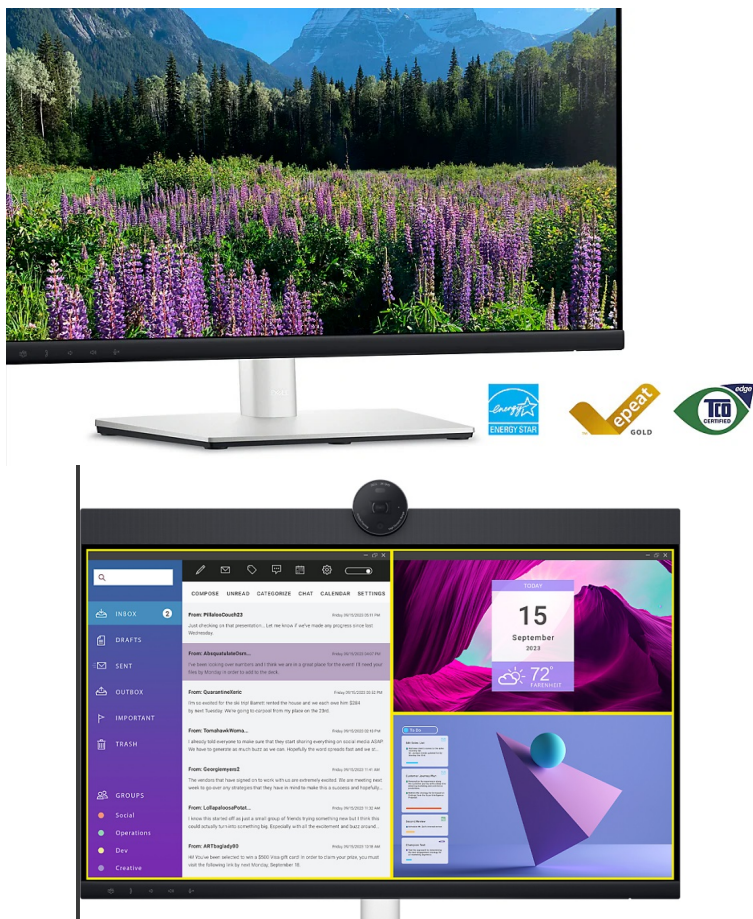

36 měs.

Stav:

Nové zboží

Popis**Monitor DELL P2424HEB - připojte se ke každému on-line mítinku**

Videokonferenční monitor DELL P2424HEB pro efektivní komunikaci s byznys světem, pracovními kolegy nebo přáteli. Je navržen pro snadnou spolupráci, ať už máte svoji kancelář kdekoli. **Monitor DELL P2424HEB** disponuje **výkonnou 4Mpx webkamerou**, se kterou nezmeškáte žádnou důležitou schůzku. Je navržena pro **komfortní zobrazení i při slabém osvětlení v místnosti** a s hned vás dostane do centra dění díky **automatickému rámování**. Podporuje také ostrý obraz bez rozmazání nebo šumu, takže všechny záběry jsou profesionální a na top úrovni. Samozřejmostí je také přítomnost **dvojice mikrofonů** pro jasnou a čistou reprodukci hlasu a s funkcí potlačení ozvěny. Při práci na dálku je potřeba také silné ozvučení, které zajistí **integrované reproduktory s celkovým výkonem 5 W**. Umístěny jsou v horní části, díky čemuž zajistí přesné směřování audia a přirozenější reprodukci. **Monitor DELL P2424HEB** dbá také na patřičnou bezpečnost a webkamera nabízí například **funkci Windows Hello**.

Připojte se přes nejoblíbenější platformy

Monitor DELL P2424HEB splňuje certifikaci pro nejpoužívanější komunikační platformy a aplikace, jakou jsou **Zoom** či **Microsoft Teams**. Máte tak jistotu, že jejich funkce využijete na maximum, ať už schůzku přímo pořádáte, nebo potřebujete jen rychlou konzultaci s okamžitým přístupem do konverzace.

Displej šetrný k očím

Tento model monitoru DELL je vybaven **Full HD displejem** s úhlopříčkou 23,8" pro komfortní a přehledné sledování rozmanitého obsahu - od tabulek až po multimedia. Dlouhodobou činnost nebo sledování bez námahy očí umožňuje **technologie ComfortView Plus**, která snižuje množství modrého světla při zachování kvality barev. Ty jsou díky **IPS** panelu bohaté, živé a vzhledem k širokým pozorovacím úhlům přesně vykreslené i při pohledu ze stran.