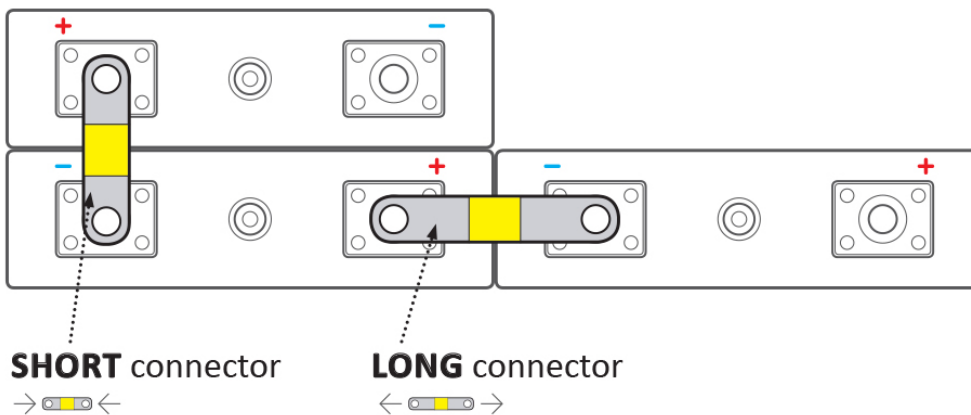

ELERIX EX-TC120/8

Cena celkem:

136 Kč
(bez DPH: 112 Kč)

Kód zboží:

BATELX0064

Part No.:

EX-TC120/8

Záruka:

24 měs.

Stav:

Nové zboží

Popis

ELERIX EX-TC120/8

Terminálový konektor **pro Lithiové články LiFePO4 značky ELERIX**. Konektor vhodný pro připojení baterií **ELERIX EX-L230**. Skládá se z více vrstev měděného materiálu.

Zkontrolujte rozměry článků a vaše požadavky na připojení. Viz rozdíl v používání dlouhých a krátkých konektorů: