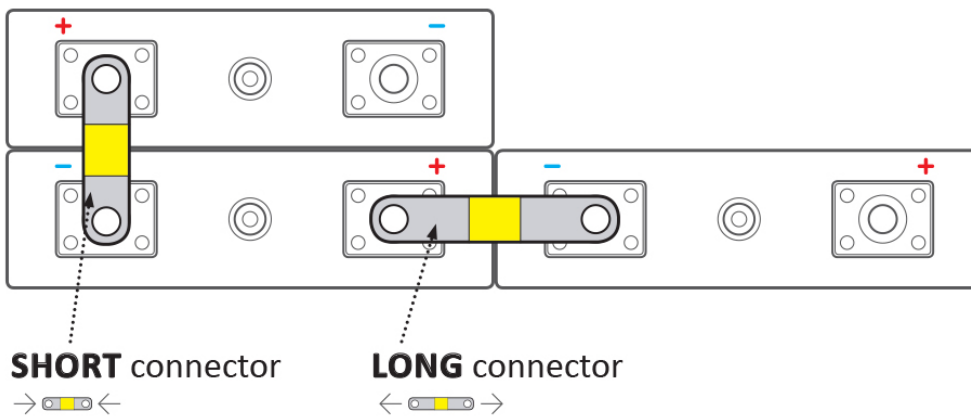

ELERIX EX-TC30/6

Cena celkem:

56 Kč
(bez DPH: 46 Kč)

Kód zboží:

BATELX0074

Part No.:

EX-TC30/6

Záruka:

24 měs.

Stav:

Nové zboží

Popis

ELERIX EX-TC30/6

Terminálový konektor **pro Lithiové články LiFePO4 značky ELERIX**. Konektor vhodný pro připojení baterií **ELERIX EX-L10, EX-L15 a EX-L25**. Skládá se z více vrstev měděného materiálu.

Zkontrolujte rozměry článků a vaše požadavky na připojení. Viz rozdíl v používání dlouhých a krátkých konektorů: