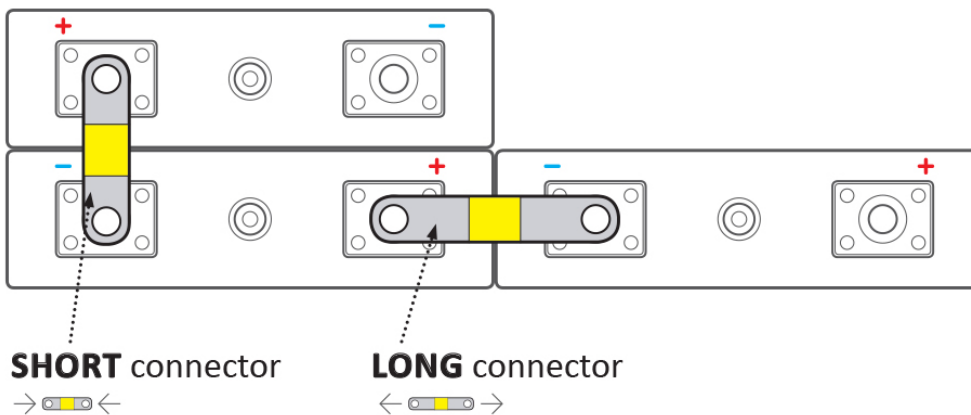

### ELERIX EX-TC35/6

Terminálový konektor **pro Lithiové články LiFePO4 značky ELERIX**. Konektor vhodný pro připojení baterie **ELERIX EX-L25**. Skládá se z více vrstev měděného materiálu.

**Zkontrolujte rozměry článků a vaše požadavky na připojení. Viz rozdíl v používání dlouhých a krátkých konektorů:**

### ZÁKLADNÍ SPECIFIKACE

**Rozteč:** 35 mm

**Rozměry:** 47 × 12 × 1 mm

**Kompatibilita:** ELERIX EX-L25

**Materiál:** měď