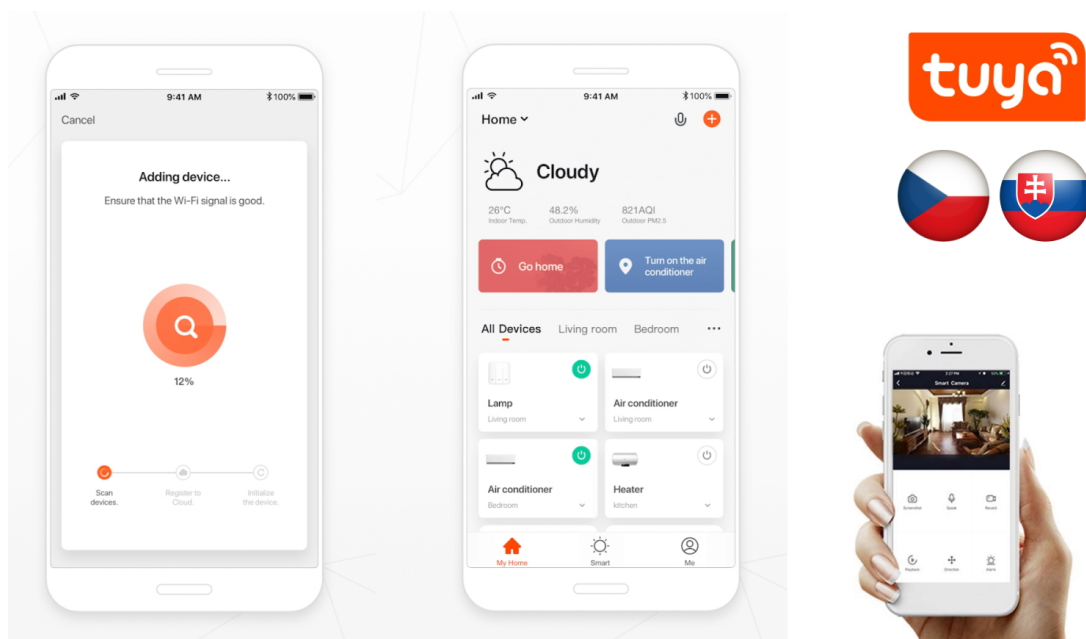

IMMAX NEO LITE SMART VENKOVNÍ ZÁSUVKA TYP F

Cena celkem:

408 Kč
(bez DPH: 337 Kč)

Kód zboží:

DAZIMM1045

Part No.:

07787L

Záruka:

24 měs.

Stav:

Nové zboží

Popis

IMMAX NEO LITE Smart venkovní zásuvka typ F

Chytrá **venkovní Wi-Fi** zásuvka je navržena k **ovládání elektrických spotřebičů** odkudkoliv přes internet. Můžete tak automatizovat zapínání spotřebičů či sledovat **spotřebu energie**. Zásuvku lze kontrolovat, monitorovat a ovládat na dálku skrze bezplatnou aplikaci **IMMAX NEO PRO**, která je kompatibilní se systémy **TUYA**, Lidl a podporuje hlasové ovládání pomocí Google Assistant, Amazon Alexa a Apple Siri.

ZÁKLADNÍ SPECIFIKACE

Počet zástrček: 1

Frekvenční rozsah: 2400-2483,5 MHz

Napájecí napětí: 230 V / 16 A

Max. výkon: 3680 W

Rozměry: 94,8 × 80 × 58 mm

Stupeň krytí: IP44

Barva: černá

TuyaSmart: