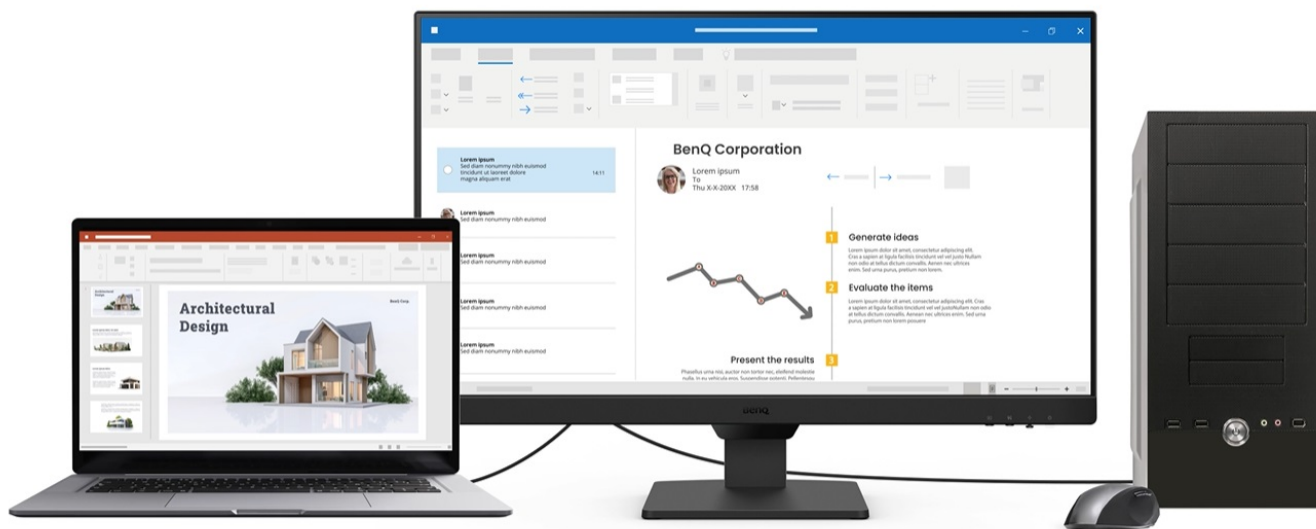

24 měs.

Stav:

Nové zboží

Popis

BenQ BL2490 - Full HD monitor s ochranou očí do kanceláře

Monitor BenQ BL2490 je ideálním pomocníkem na každé pracovní místo. Kancelářskou sestavu doplní o **Full HD displej s úhlopříčkou 23,8"**. Disponuje IPS panelem, který produkuje **široké pozorovací úhly** a obsah můžete sledovat pohodlně a bez zkreslení i při pohledu ze stran. **Full HD rozlišení** podporuje čistý a ostrý obraz, který je dobře čitelný a vhodný pro činnost s aplikacemi, surfování po internetu, čtení dokumentů i sledování multimédií.

Mezi hlavní přednosti patří přítomná konektivita, díky které **monitor BenQ BL2490** jednoduše připojíte k firemním zařízením. Rozhraní **HDMI** a **DisplayPort** jsou navržena pro moderní přístroje, mezi vstupními zdroji obrazu lze přepínat tak, abyste zvýšili efektivitu práce. **Ovládací tlačítka** jsou umístěna s ohledem na snadnou dostupnost a nastavení. Displej kromě komfortní plochy dále potěší **100Hz obnovovací frekvencí**, která umožní rychlé vykreslování obsahu.

BenQ BL2490

LED monitor s úhlopříčkou **23,8"** a Full HD rozlišením **1920 × 1080** bodů. Nabízí kontrastní poměr **1300 : 1**, jas **250 cd/m²** a dobu odezvy **5 ms**. Použitá technologie **IPS** nabízí pozorovací úhly 178° horizontálně i vertikálně. Monitor disponuje **VESA uchycením** a integrovanými **stereo reproduktory** s celkovým výkonem **4 W**. Monitor disponuje také speciálním režimem **Eye-Care**, který šetří vaše oči tím, že upravuje jas obrazovky, dle změny světla v prostředí.

Součástí balení je HDMI kabel.

ZÁKLADNÍ SPECIFIKACE

Typ panelu: IPS

Úhlopříčka: 23,8"

Poměr stran: 16 : 9

Rozlišení: 1920 × 1080 px

Kontrastní poměr: 1300 : 1

Doba odezvy: 5 ms