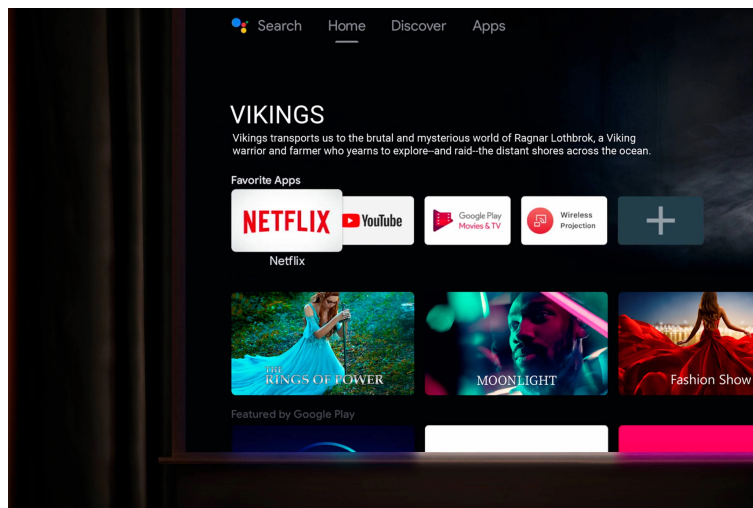

Pro moderní herní konzole

Projektor **BenQ X3100i** disponuje celou řadou režimů pro široké spektrum herních žánrů. Obraz optimalizuje pro potřeby efektivního hraní sportovních titulů, RPG, stříleček nebo akčních her. Tento model je navržen **pro konzole Xbox, PlayStation, a dokonce i Nintendo Switch**. Díky režimu **Auto Game Mode** projektor ihned detekuje vstupní zdroj obrazu a načte herní režimy v předchozí konfiguraci.