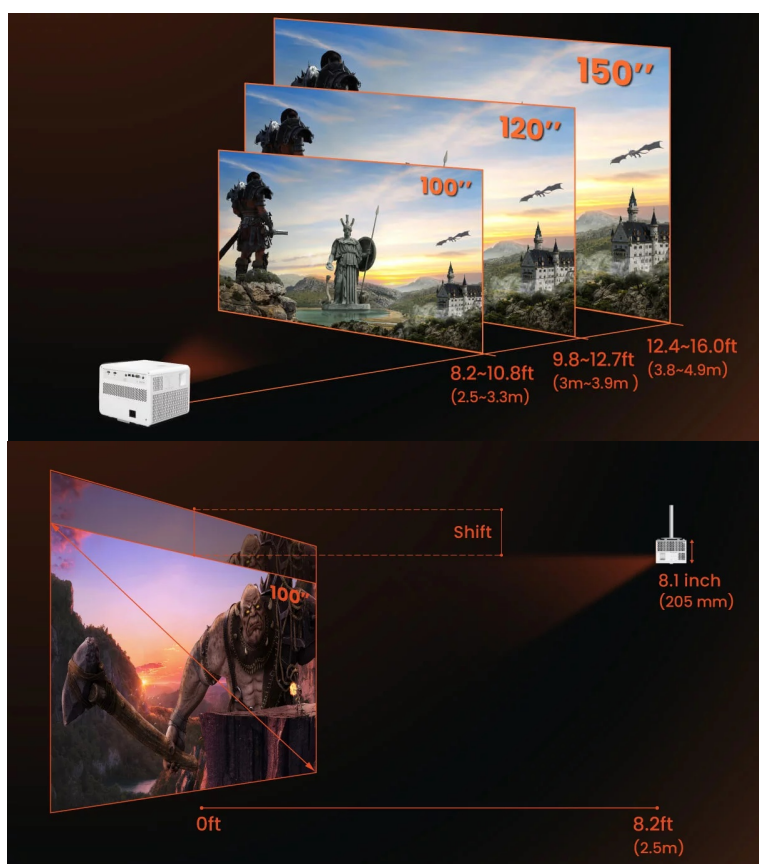

BenQ X3100i

Projektor s 4K rozlišením **3840 x 2160 px** nabízí svítivost **3300 ANSI lumenů**, kontrastní poměr **600 000 : 1** a podporu **HDR-Pro**, díky čemuž zajistí kvalitní projekci s ostrými detaily po celém plátně. Dále nabídne 1,3násobný zoom, který zaručí flexibilní rozsah projekční vzdálenosti. Podpora technologie **CinematicColor** a 100 % pokrytí normy **DCI-P3** navíc poskytují mnohem realističtější barvy a dokonale ostrý obraz. Projektor dokáže zobrazit jakékoliv scény ve **2D i 3D**. O ozvučení se starají integrované **reproduktory** s celkovým výkonem 10 W a funkcí **eARC**, která poskytne **7.1kanálový zvuk a zvuk Dolby Atmos**. Potěší také HDMI modul se systémem **Android TV**, prostřednictvím kterého můžete skrze projektor snadno přehrávat obsah z **YouTube, HBO GO, Netflix** či jiných služeb.

Herní projektory řady X jsou revolucí pro hraní ve vysokém rozlišení, a to díky 4K HDR a nízkému zpoždění na vstupu. Stávají