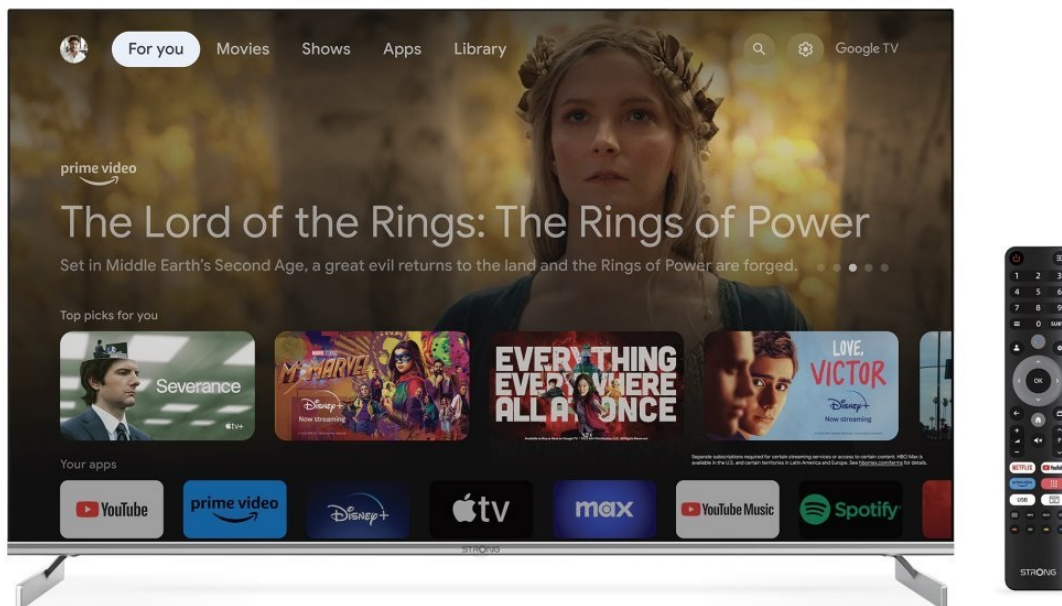

STRONG SRT50UF8733 49,5"

Cena celkem:	9 160 Kč (bez DPH: 7 570 Kč)
Kód zboží:	TELSRG1057
Part No.:	SRT50UF8733
Záruka:	24 měs.
Stav:	Nové zboží

Popis

Smart TV Strong - festival zábavy ve 4K kvalitě

Chytrý QLED televizor Strong SRT50UF8733 přináší multimediální zábavu v moderním designu. **Obrazovka s úhlopříčkou 49,5"** vám poskytne obří plochu pro sledování filmů, videí, fotografií nebo her. Nabízí **ultra jemné rozlišení 4K**, díky čemuž dokáže zachytit obraz jasně, ostře a do těch nejmenších detailů. **Technologie HDR** pro vylepšený kontrast nebo barevný objem pak jen podpoří realistické vzezření. Samozřejmostí je také plnohodnotné ozvučení, které zajistí **integrované reproduktory s celkovým výkonem 20 W** a technologií **Dolby Atmos**.

Smart TV Strong SRT50UF8733 vás jednoduše přenesne nejen do světa televizního vysílání, ale multimediální zábavy obecně. Díky **připojení k internetu pomocí Wi-Fi** máte přístup k chytrým aplikacím a streamovacím platformám jako **YouTube, Netflix** a další. Součástí balení je i dálkový ovladač, který nabízí tlačítka pro okamžitý přístup k tomuto obsahu.

Strong SRT50UF8733

Smart LED televizor nabízí úhlopříčku **49,5"** a **4K Ultra HD** rozlišení 3840 × 2160 obrazových bodů. Pro příjem televizního vysílání je připraven **DVB-T2/S2/C** tuner s podporou dekódování **H.265/ HEVC**. Připojení k internetu lze realizovat jak drátově pomocí **RJ-45** portu, tak bezdrátově skrze technologii **Wi-Fi**. Pro přehrávání multimédií je možné využít **dva USB porty** a o zvuk se starají integrované reproduktory s celkovým výkonem **20 W**. Mezi další přednosti patří podpora **HDR10**, **Google Assistant** a **Image Quality Ratio 1400**. Jako operační systém byl zvolen **Android 11**.