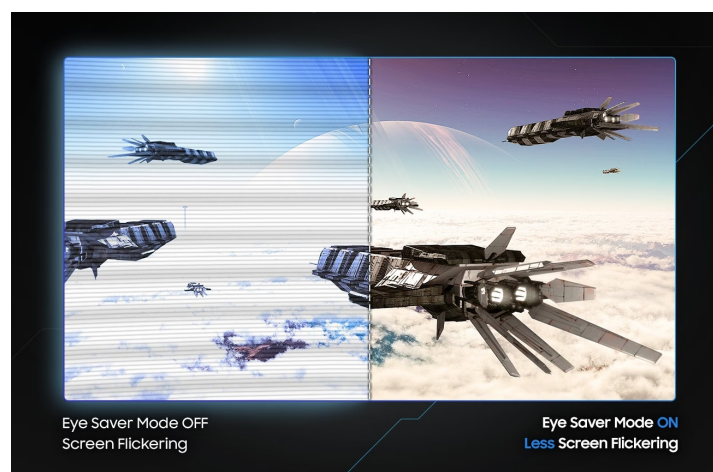

Samsung Odyssey G55C

Herní prohnutý LED monitor s úhlopříčkou **31,5"** nabízí rozlišení **2560 x 1440** obrazových bodů s poměrem stran **16 : 9**. Disponuje kontrastním poměrem **2500 : 1**, jasem **300 cd/m²** a dobou odezvy **1 ms**. Díky technologii VA nabídne i široké pozorovací úhly **178° horizontálně i vertikálně**. Rychlá obnovovací frekvence **165 Hz** spolu s podporou technologií **FreeSync** nabízí intenzivní akci bez trhání, zadržávání nebo rozmazávání obrazu při pohybu.