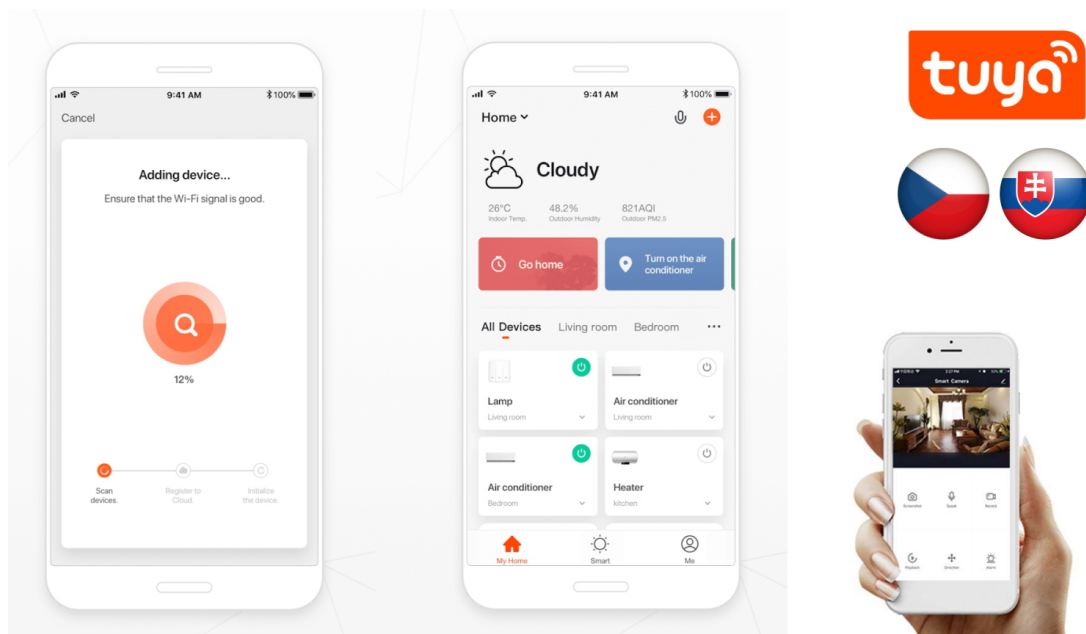

IMMAX NEO LITE SMART VNITŘNÍ ZÁSUVKA V3 TYP E 3KS

Cena celkem:

1 121 Kč
(bez DPH: 926 Kč)

Kód zboží:

DAZIMM1046

Part No.:

07786C

Záruka:

24 měs.

Stav:

Nové zboží

Popis

IMMAX NEO LITE SMART vnitřní zásuvka v3 typ E 3 ks

Chytrá Wi-Fi zásuvka je navržena k **ovládání elektrických spotřebičů** odkudkoliv přes internet. Můžete tak automatizovat zapínání spotřebičů či sledovat **spotřebu energie**. Zásuvku lze ovládat skrze bezplatnou aplikaci **IMMAX NEO PRO**, která je kompatibilní se systémy **TUYA** a LIDL a podporuje hlasové ovládání pomocí Google Assistant, Amazon Alexa a Apple Siri.

Balení obsahuje 3 chytré zásuvky.

ZÁKLADNÍ SPECIFIKACE

Počet zástrček: 1

Frekvenční rozsah: 2400-2483,5 MHz

Napájecí napětí: 230 V / 16 A

Max. výkon: 3680 W

Hlasová podpora: Google Assistant, Amazon Alexa, Apple Siri

Rozměry: 75 x 55 x 55 mm

Barva: bílá

TuyaSmart: