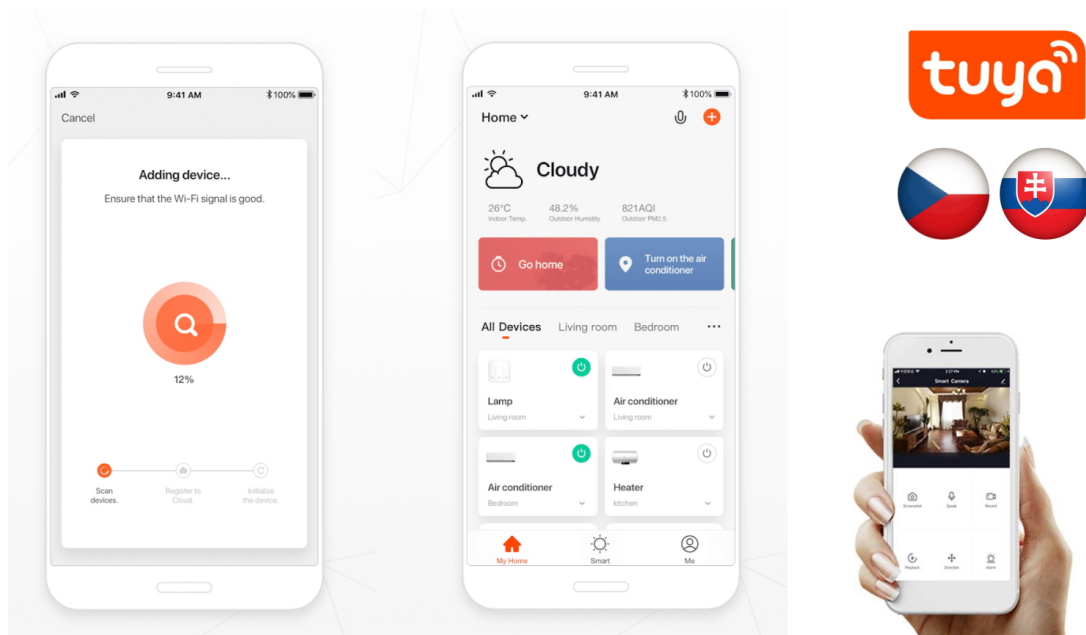

IMMAX NEO LITE SMART VNITŘNÍ ZÁSUVKA V3 TYP E

Cena celkem:

408 Kč
(bez DPH: 337 Kč)

Kód zboží:

DAZIMM1047

Part No.:

07786L

Záruka:

24 měs.

Stav:

Nové zboží

Popis

IMMAX NEO LITE SMART vnitřní zásuvka v3 typ E

Chytrá Wi-Fi zásuvka je navržena k **ovládání elektrických spotřebičů** odkudkoliv přes internet. Můžete tak automatizovat zapínání spotřebičů či sledovat **spotřebu energie**. Zásuvku lze ovládat skrze bezplatnou aplikaci **IMMAX NEO PRO**, která je kompatibilní se systémy **TUYA** a LIDL a podporuje hlasové ovládání pomocí Google Assistant, Amazon Alexa a Apple Siri.

ZÁKLADNÍ SPECIFIKACE

Počet zástrček: 1

Frekvenční rozsah: 2400-2483,5 MHz

Napájecí napětí: 230 V / 16 A

Max. výkon: 3680 W

Hlasová podpora: Google Assistant, Amazon Alexa, Apple Siri

Rozměry: 75 x 55 x 55 mm

Barva: bílá

TuyaSmart: