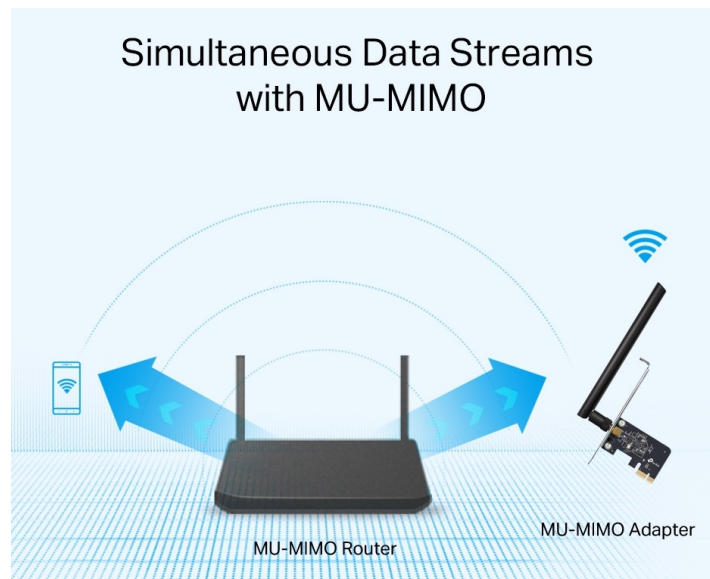

24 měs.

Stav:

Nové zboží

Popis

Adaptér TP-Link Archer T2E - pro efektivní využití Wi-Fi

Bezdrátový Wi-Fi adaptér TP-Link Archer T2E pro stolní počítač, který je navržen pro komplexní práci i zábavu v on-line světě. Nabízí **dvě samostatná pásma** pro stabilní a ničím nerušený příjem signálu. Uplatní se rovněž jako **Wi-Fi hotspot**, abyste připojení mohli sdílet s jinými WiFi zařízeními.

Pro běžné činnosti jako surfování po internetu, sociálních sítích nebo e-mailovou komunikaci je ideální pásmo 2,4 GHz. Pro náročnější procesy spojené například s hraním her nebo streamováním je k dispozici 5GHz pásmo.

Díky **technologii MU-MIMO** adaptér TP-Link Archer T2E umožňuje bezproblémový datový souběh a lepší efektivitu sítě. Anténa se vyznačuje širším dosahem a s přehledem zajistí **silný signál pro plynulé 4K streamování a gaming**. Samozřejmostí je podpora moderních protokolů pro zabezpečení a ochranu před kyberhrozbami.