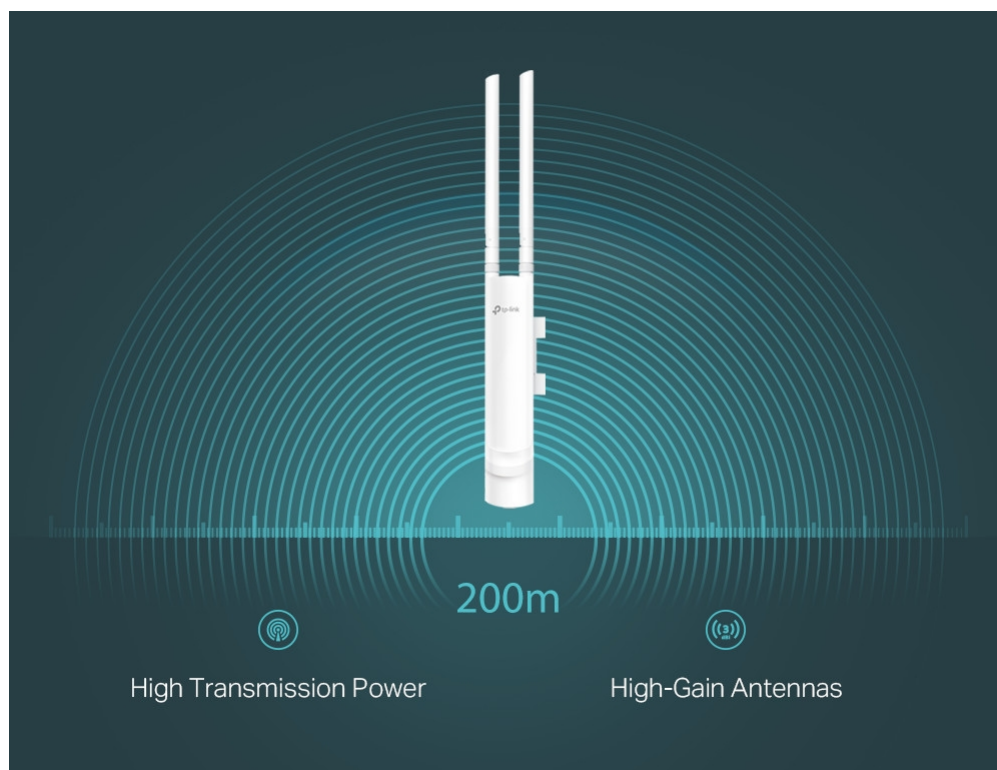

24 měs.

Stav:

Nové zboží

Popis

TP-Link EAP113-Outdoor

Bezdrátový venkovní access point určený pro montáž na stožár nebo na zeď. Nabízí rychlost přenosu až **300 Mbit/s** a podporu technologie **2x2 MIMO**. V důsledku vysokého přenosového výkonu a **dvou odnímatelných všesměrových antén** s vysokým ziskem je zajištěno stabilní bezdrátové pokrytí s dosahem **přes 200 metrů** i v náročných venkovních podmínkách. Více metod ověřování (**Captive portál, SMS, voucher atd.**) poskytují pohodlnou metodu ověřování hostů. Pro snadnou venkovní instalaci bez síťových adaptérů a kabelů podporuje **PoE napájení**.

Balení **neobsahuje** PoE injektor.

- **Ideální pro venkovní prostředí** – IP65 kryt odolný povětrnostním vlivům pro venkovní Wi-Fi aplikace.
- **Rychlá Wi-Fi** – Rychlost až 300 Mb/s v pásmu 2,4 Ghz s technologií 2x2 MIMO.
- **Integrace do platformy Omada SDN** – Centralizovaná cloudová správa a inteligentní monitorování.
- **Centralizovaná správa** – Cloudový přístup a aplikace Omada pro pohodlnou a snadnou správu.
- **Podpora PoE** – Podpora standardu 802.3af s pasivním 48 V PoE pro flexibilní instalaci.
- **Bezpečná síť pro hosty** – Více metod ověřování (Captive portál, SMS, voucher atd.) a pokročilé technologie