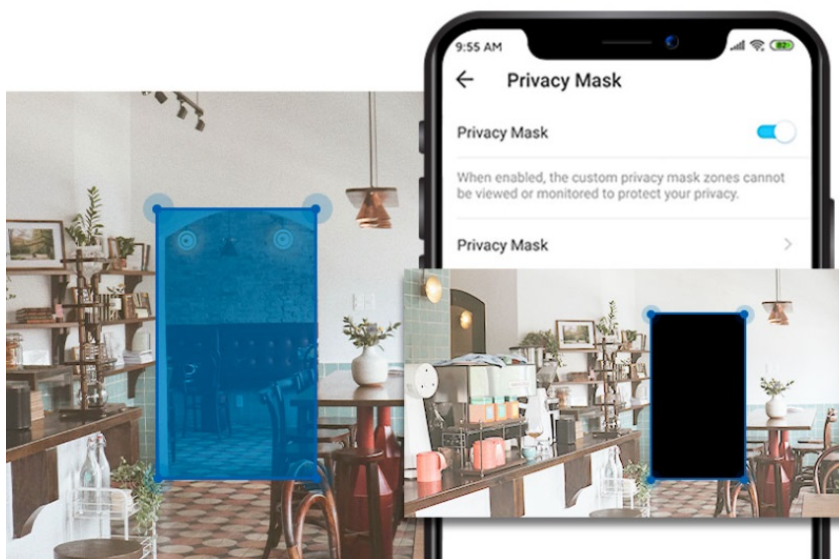

### TP-Link Tapo C212 - bezpečí snadno a chytře

**Wi-Fi kamera TP-Link Tapo C212** pro zajištění bezpečí v domácnosti. Podporuje snímání obrazu ve vysokém rozlišení, takže důležité okamžiky u vás doma zachytí čistě a také s jemnými detaily. Je vhodná do interiérů **pro detekci osob a pohybu**. Díky nastavení zónám aktivit máte přehled o tom, kdo a kde se vyskytuje. V případě zachycení pohybové aktivity kamera **TP-Link Tapo C212** aktivuje sledování do té doby, dokud je objekt v záběru.

Připojení je realizováno skrze **ethernetový port** a bezdrátově pomocí **sítě Wi-Fi**. Pořízené záznamy nebo vytvořené klipy můžete sdílet pomocí zařízení Tapo s rodinou i přáteli. Samozřejmostí je **podpora nočního vidění**, které zachytí jasné záběry i při slabém osvětlení na vzdálenost až 10 metrů.