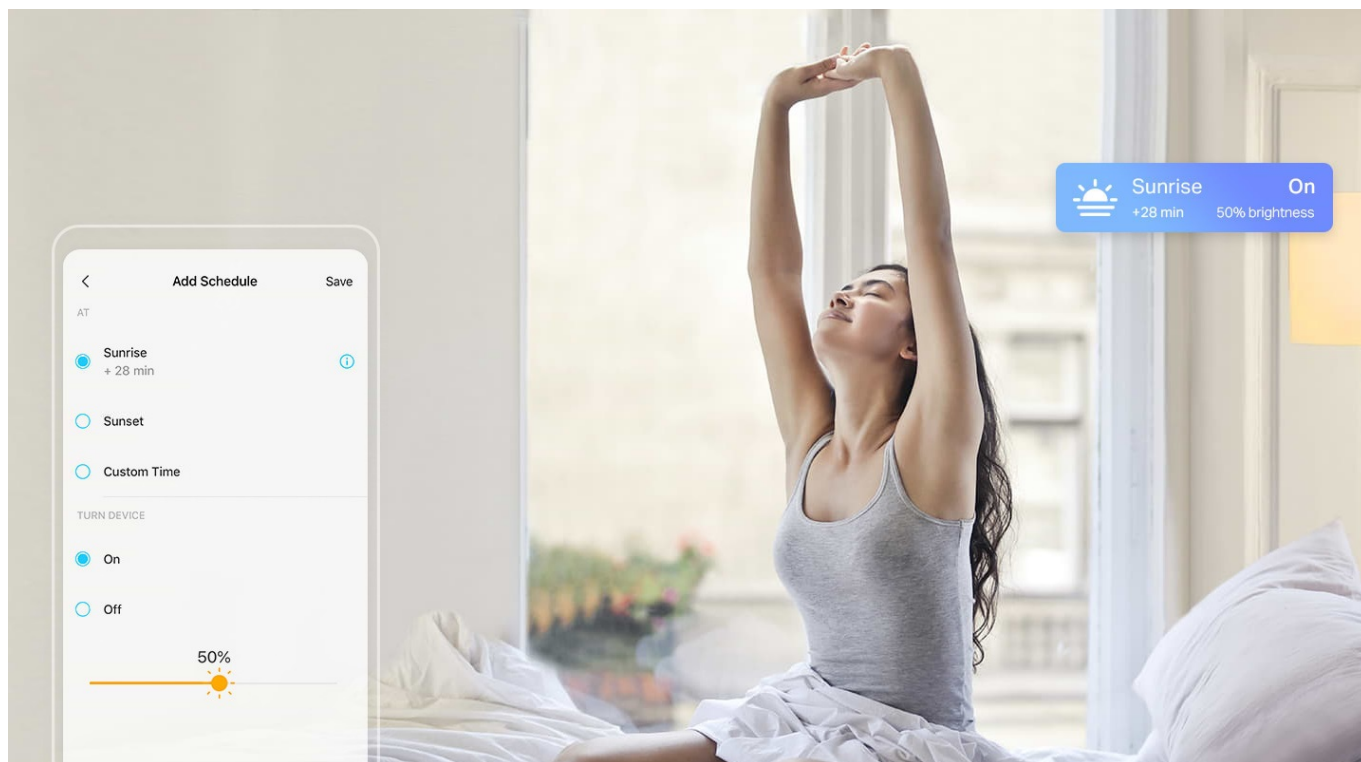

24 měs.

Stav:

Nové zboží

Popis**TP-Link Tapo L510E - když slunce nesvítí, chytrá žárovka poslouží**

Chytrá žárovka TP-Link Tapo L510E s nastavitelnou intenzitou osvětlení, která se přizpůsobí vašim požadavkům v domácnosti. Chcete vytvořit atmosféru pro romantický večer, pracovní činnost nebo třeba relax po náročném dni u filmu? Osvětlení je teď ve vašich rukách. Pokud jste si zvykli na jas světla při večeri, u čtení knížky, sledování TV či jiných činnostech, můžete si jej **snadno uložit a zase zvolit**, až bude čas na další díl oblíbeného seriálu.

Máte-li rádi pravidelnost, jistě oceníte možnost **nastavení časových plánů pro zapnutí a vypnutí** s přesně daným jasem. Nebo zvolte **Režim nepřítomnost**, aby osvětlení simulovalo vaši přítomnost a odradilo tak případné neinvitované hosty.

Díky pokročilým **technologím pro úsporu energie** se nemusíte bát, že byste přespříliš plýtvali elektřinou. **Smart žárovka TP-Link Tapo L510E** se ideálně uplatní ve všech typech chytrých domácností, **podporuje hlasové ovládání**, takže rychle a jednoduše změňte osvětlení skrze příkazy pro **hlasové asistenty Amazon Alexa a Google Assistant**. Snadné ovládání podporuje rovněž **aplikace Tapo pro chytré mobilní telefony**.

Jednoduše připojte chytrou žárovku k domácí Wi-Fi síti a ovládejte pomocí aplikace Tapo kdekoliv se pohybujete. Nepotřebujete žádné další ovládací prvky. Žárovka podporuje také hlasové ovládání Amazon Alexa a Google Assistant. Lze ji stmívat a rozsvěcovat ručně nebo na základě nastavitelných časových rozvrhů.