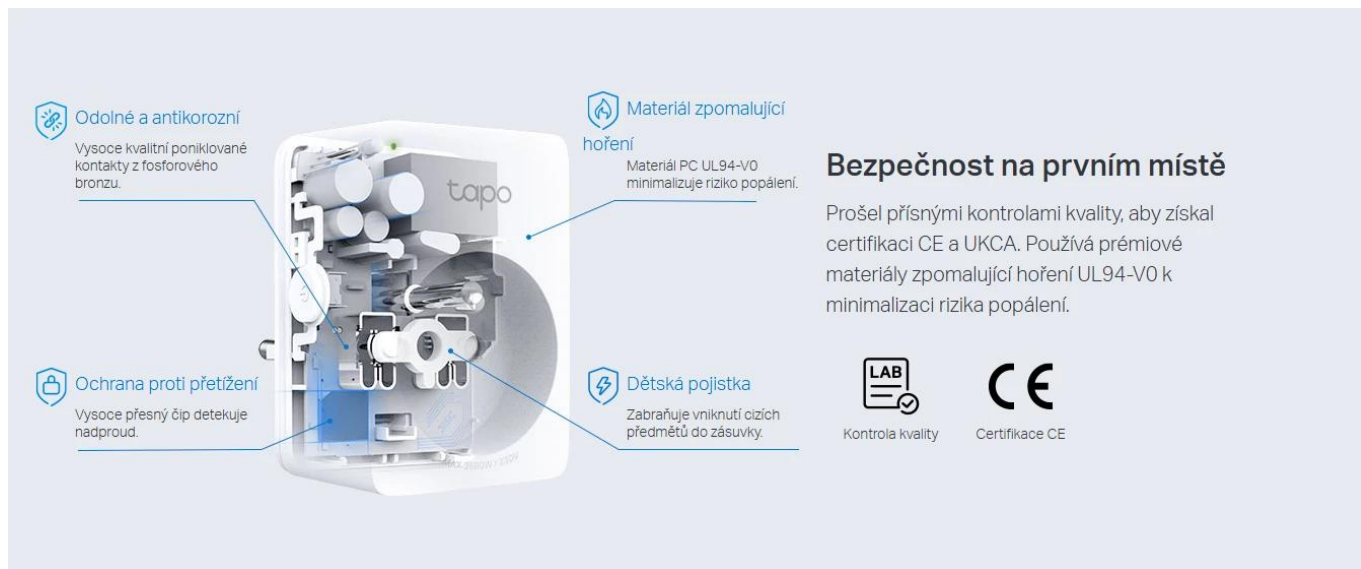

Nastavení scén

Ovládejte více zařízení najednou a vytvořte si vlastní scénu. Během okamžiku tak vytvoříte dokonalou atmosféru pro jakoukoli činnost – příjezd domů, režim spánku nebo čas na film.

Režim nepřítomnosti

Inteligentně simuluje přítomnost osoby doma tím, že zapíná a vypíná připojené zařízení (například lampu) a vytváří dojem, že je někdo doma.

Kompaktní velikost

Tapo P110M vyniká praktičností při každodenním používání, protože má malé rozměry 72 × 51 × 40 mm, aby sousední zásuvky zůstaly přístupné.