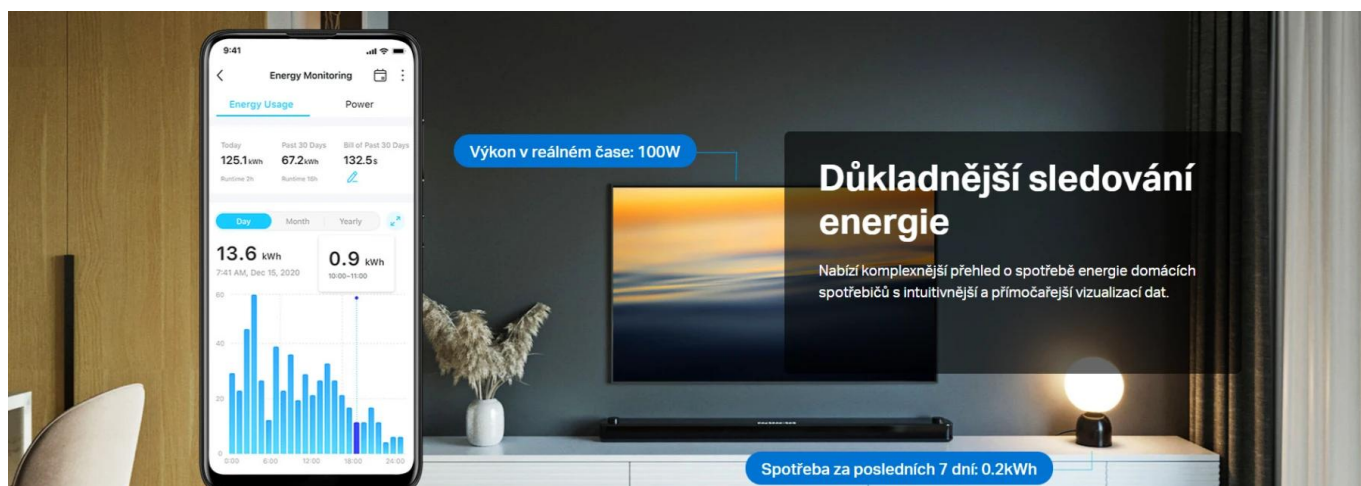

Předběžné vyúčtování za energii

Zadejte svou sazbu za elektřinu (podporuje jednorázovou nebo časově vázanou fakturaci) a získejte přibližné vyúčtování spotřeby energie. Pomocí chytrých zásuvek Tapo můžete automaticky zapínat zařízení s vysokou spotřebou mimo špičku a snížit tak své účty za energie.