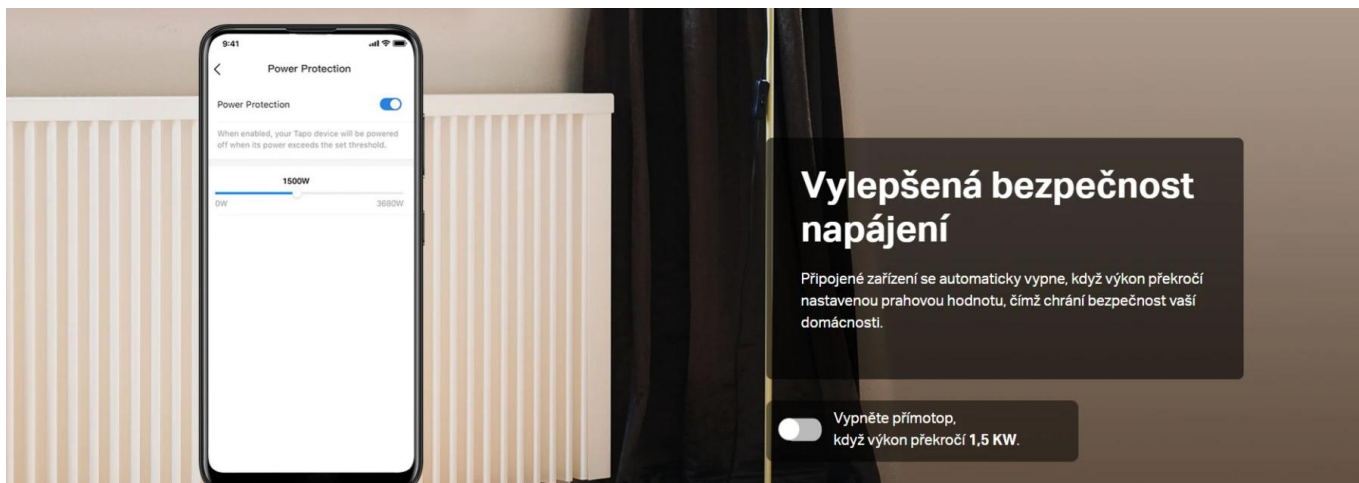

Vylepšená bezpečnost napájení

Připojené zařízení se automaticky vypne, když výkon překročí nastavenou mez, a chrání tak bezpečnost vaší domácnosti.

Rozvrh

Nastavte si rozvrh pro automatické zapínání a vypínání chytrých zásuvek podle svých denních zvyklostí a preferencí.

Časovač automatického vypnutí

Zajistí odpojení napájení připojeného zařízení po uplynutí nastaveného času. Výborně funguje s kulmami, ohřivači a dalšími zařízeními, při jejichž používání šetří energii a snižuje riziko vzniku požáru.