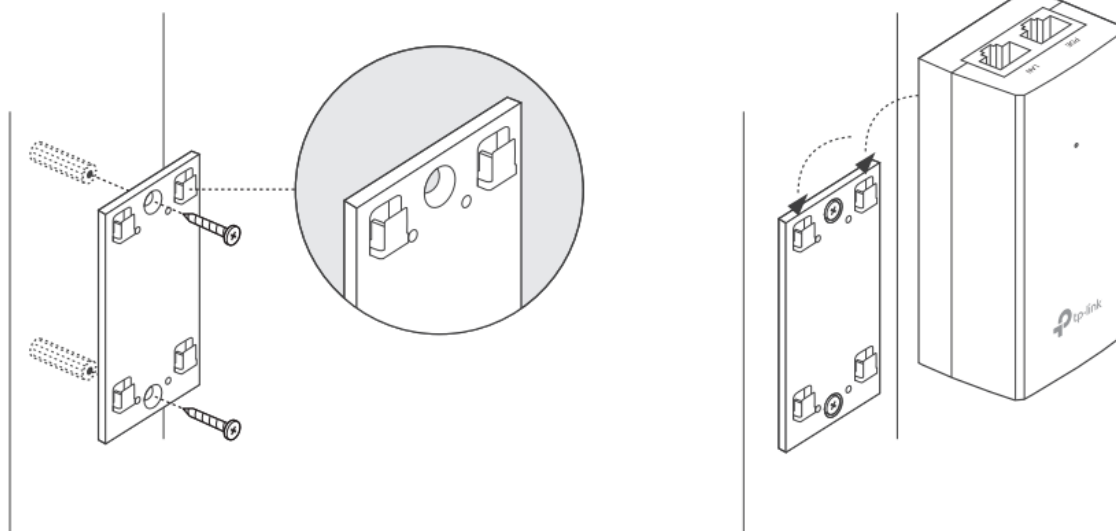

24 měs.

Stav:

Nové zboží

Popis

TP-Link TL-POE4818G

Pasivní PoE injektor slouží pro napájení všech zařízení, které v sobě mají zabudovaný PoE extraktor a podporují napětí 48 V. Díky držáku, který je součástí balení, tento model jednoduše připevníte na zeď.

Součástí balení je napájecí kabel.

ZÁKLADNÍ SPECIFIKACE

Typ: pasivní

Výstupní napětí: 48 V

Výstupní výkon: 18 W

Výstupní PoE port: 1 × 10/100/1000 Mbps

Rozměry: 85,8 × 43,9 × 35 mm